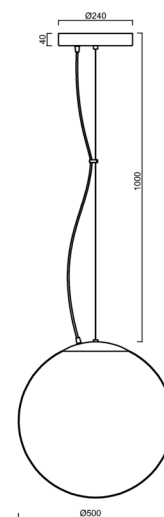

ISIS L4 PM HP

LED-5L08E950ZL11/PM4/L100 NK3HST B 3K##

WWW.OSMONT.CZ

ISIS L4 PM HP

Kód produktu: ISI60395

Typ: LED-5L08E950ZL11/PM4/L100 NK3HST B 3K##

Krátký popis svítidla: Bílé závěsné vysokovýkonné LED svítidlo nouzové kombinované (s automatickým testováním) a PMMA stínidlo. Lankový závěs (s přívodním kabelem) o délce 100 cm.

Technické

| | |
|-------------------|------------------------------|
| Typy svítidel | Nouzové kombinované SELFTEST |
| Typ montáže | závěsné - lanko |
| Materiál základny | ocel |
| Materiál stínidla | lesklý polymethylmetakrylát |
| Barva základny | bílá Ral9003 |
| Barva stínidla | bílá |
| Držení stínidla | ocelový držák |
| Umístění montáže | strop |
| Šířka | 500 mm |
| Délka | 500 mm |
| Výška | 500 mm |
| Délka závěsu | 1000 mm |
| Montážní otvor | 3xØ5mm |
| Kabelový vstup | 2xØ16mm |
| Rázová pevnost | IK06 |
| Provozní teplota | od -20°C do +30°C |

Elektrické

| | |
|--------------|-------------|
| Příkon | 59 W |
| Stupeň krytí | IP40 |
| Objímka | LED modul |
| Typ baterií | LiFePO4 |
| Čas nouze | 3 hod |
| SELFTEST | ano |
| Svorkovnice | zacvakávací |