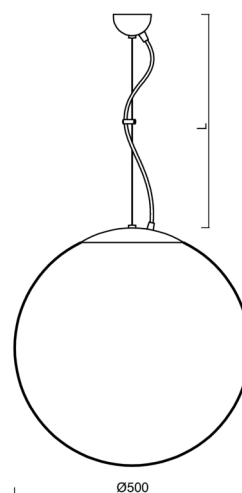

ISIS L4 PM

Kód produktu: ISI64753

Typ: LED-5L07E900ZL11/PM4/L100/NK1W NB 4K##

Krátký popis svítidla: Nerez broušené závěsné LED svítidlo nouzové kombinované a PMMA stínidlo.

Technické

Typy svítidel	Nouzové kombinované
Typ montáže	závěsné - lanko
Materiál základny	nerez ocel
Materiál stínidla	lesklý polymethylmetakrylát
Barva základny	nerez broušená
Barva stínidla	bílá
Držení stínidla	ocelový držák
Umístění montáže	strop
Šířka	500 mm
Délka	500 mm
Výška	500 mm
Průměr	ø 500 mm
Délka závěsu	1000 mm
Montážní otvor	none
Kabelový vstup	není
Energetická třída	D
Rázová pevnost	IK06
Provozní teplota	od 0°C do +30°C

Elektrické

Příkon	41 W
Stupeň krytí	IP40
Objemka	LED modul
Typ baterií	NiCd
Čas nouze	3 hod
Svorkovnice	není
Počet svítidel na jistič B10A	25 ks
Počet svítidel na jistič B16A	43 ks
Počet svítidel na jistič C10A	29 ks
Počet svítidel na jistič C16A	52 ks

Světelné

Světelný tok svítidla	6120 lm
Světelný tok zdroje	6960 lm
Světelný tok zdroje v nouzovém režimu	150 lm
Měrný výkon	149 lm/W
Teplota	4000 K
Životnost LED L80/B10	100000 hod
CRI	Ra80
MacAdam	3
Fotobiologická bezpečnost svítidla dle EN 62471 (Blue light hazard)	Risk group 0

Eulum data pro výpočtové programy jsou k dispozici na