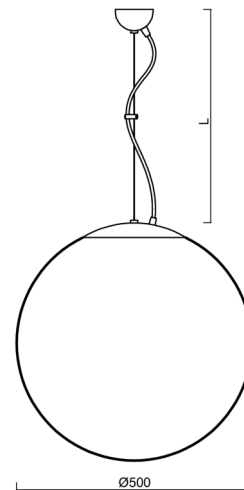

ISIS L4 PM

Kód produktu: ISI64751

Typ: LED-5L07E900ZL11/PM4/L100 NB DALI 4K##

Krátký popis svítidla: Nerez broušené závěsné LED svítidlo DALI a PMMA stínidlo.

Technické

Typy svítidel	Stmívatelné
Typ montáže	závěsné - lanko
Materiál základny	nerez ocel
Materiál stínidla	lesklý polymethylmetakrylát
Barva základny	nerez broušená
Barva stínidla	bílá
Držení stínidla	ocelový držák
Umístění montáže	strop
Šířka	500 mm
Délka	500 mm
Výška	500 mm
Průměr	ø 500 mm
Délka závěsu	1000 mm
Montážní otvor	none
Kabelový vstup	není
Energetická třída	D
Rázová pevnost	IK06
Provozní teplota	od -20°C do +30°C

Elektrické

Příkon	41 W
Stupeň krytí	IP40
Objímka	LED modul
Svorkovnice	není
Počet svítidel na jistič B10A	14 ks
Počet svítidel na jistič B16A	23 ks
Počet svítidel na jistič C10A	23 ks
Počet svítidel na jistič C16A	38 ks

Světelné

Světelný tok svítidla	6120 lm
Světelný tok zdroje	6960 lm
Měrný výkon	149 lm/W
Teplota	4000 K
Životnost LED L80/B10	100000 hod
CRI	Ra80
MacAdam	3
Fotobiologická bezpečnost svítidla dle EN 62471 (Blue light hazard)	Risk group 0

Eulum data pro výpočtové programy jsou k dispozici na www.osmont.cz.