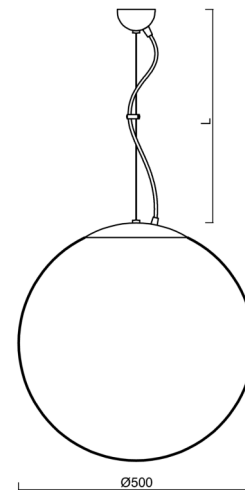

ISIS L4 PM

Kód produktu: ISI64739

Typ: LED-5L07E900ZL11/PM4/L100 MS DALI 4K##

Krátký popis svítidla: Mosazné závěsné LED svítidlo DALI a PMMA stínidlo.

Technické

Typy svítidel	Stmívatelné
Typ montáže	závěsné - lanko
Materiál základny	Mosaz
Materiál stínidla	lesklý polymethylmetakrylát
Barva základny	mosaz leštěná
Barva stínidla	bílá
Držení stínidla	ocelový držák
Umístění montáže	strop
Šířka	500 mm
Délka	500 mm
Výška	500 mm
Průměr	Ø 500 mm
Délka závěsu	1000 mm
Montážní otvor	none
Kabelový vstup	není
Energetická třída	D
Rázová pevnost	IK06
Provozní teplota	od -20°C do +30°C

Elektrické

Příkon	41 W
Stupeň krytí	IP40
Objímka	LED modul
Svorkovnice	není
Počet svítidel na jistič B10A	14 ks
Počet svítidel na jistič B16A	23 ks
Počet svítidel na jistič C10A	23 ks
Počet svítidel na jistič C16A	38 ks

Světelné

Světelný tok svítidla	6120 lm
Světelný tok zdroje	6960 lm
Měrný výkon	149 lm/W
Teplota	4000 K
Životnost LED L80/B10	100000 hod
CRI	Ra80
MacAdam	3
Fotobiologická bezpečnost svítidla dle EN 62471 (Blue light hazard)	Risk group 0

Eulum data pro výpočtové programy jsou k dispozici na www.osmont.cz.