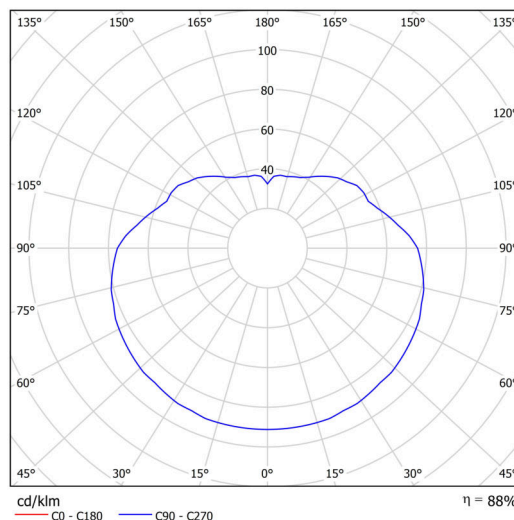

ISIS L4 PM

Kód produktu: ISI64733

Typ: LED-5L07E900ZL11/PM4/L100 C DALI 4K##

Krátký popis svítidla: Černé závěsné LED svítidlo DALI a PMMA stínidlo.

Technické

Typy svítidel	Stmívatelné
Typ montáže	závěsné - lanko
Materiál základny	ocel
Materiál stínidla	lesklý polymethylmetakrylát
Barva základny	černá Ral9005
Barva stínidla	bílá
Držení stínidla	ocelový držák
Umístění montáže	strop
Šířka	500 mm
Délka	500 mm
Výška	500 mm
Průměr	Ø 500 mm
Délka závěsu	1000 mm
Montážní otvor	none
Kabelový vstup	není
Energetická třída	D
Rázová pevnost	IK06
Provozní teplota	od -20°C do +30°C

Elektrické

Příkon	41 W
Stupeň krytí	IP40
Objímka	LED modul
Svorkovnice	není
Počet svítidel na jistič B10A	14 ks
Počet svítidel na jistič B16A	23 ks
Počet svítidel na jistič C10A	23 ks
Počet svítidel na jistič C16A	38 ks

Světelné

Světelný tok svítidla	6120 lm
Světelný tok zdroje	6960 lm
Měrný výkon	149 lm/W
Teplota	4000 K
Životnost LED L80/B10	100000 hod
CRI	Ra80
MacAdam	3
Fotobiologická bezpečnost svítidla dle EN 62471 (Blue light hazard)	Risk group 0

Eulum data pro výpočtové programy jsou k dispozici na www.osmont.cz.