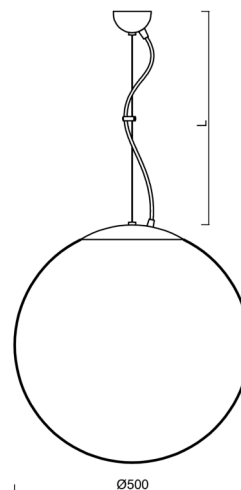

ISIS L4 PM

LED-5L07E900ZL11/PM4/L100/NK1W B 4K##

WWW.OSMONT.CZ

ISIS L4 PM

Kód produktu: ISI64729

Typ: LED-5L07E900ZL11/PM4/L100/NK1W B 4K##

Krátký popis svítidla: Bílé závěsné LED svítidlo nouzové kombinované a PMMA stínidlo.

Technické

Typy svítidel	Nouzové kombinované
Typ montáže	závěsné - lanko
Materiál základny	ocel
Materiál stínidla	lesklý polymethylmetakrylát
Barva základny	bílá Ral9003
Barva stínidla	bílá
Držení stínidla	ocelový držák
Umístění montáže	strop
Šířka	500 mm
Délka	500 mm
Výška	500 mm
Průměr	ø 500 mm
Délka závěsu	1000 mm
Montážní otvor	none
Kabelový vstup	není
Energetická třída	D
Rázová pevnost	IK06
Provozní teplota	od 0°C do +30°C