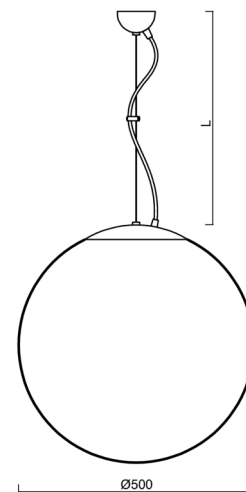

ISIS L4 PM

Kód produktu: ISI64249

Typ: LED-5L07E900ZL11/PM4/L100 NB 3K##

Krátký popis svítidla: Nerez broušené závěsné LED svítidlo ON/OFF a PMMA stínidlo.

Technické

Typy svítidel	Klasické on/off
Typ montáže	závěsné - lanko
Materiál základny	nerez ocel
Materiál stínidla	lesklý polymethylmetakrylát
Barva základny	nerez broušená
Barva stínidla	bílá
Držení stínidla	ocelový držák
Umístění montáže	strop
Šířka	500 mm
Délka	500 mm
Výška	500 mm
Průměr	ø 500 mm
Délka závěsu	1000 mm
Montážní otvor	none
Kabelový vstup	není
Energetická třída	D
Rázová pevnost	IK06
Provozní teplota	od -20°C do +30°C

Elektrické

Příkon	41 W
Stupeň krytí	IP40
Objímka	LED modul
Svorkovnice	není
Počet svítidel na jistič B10A	35 ks
Počet svítidel na jistič B16A	65 ks
Počet svítidel na jistič C10A	35 ks
Počet svítidel na jistič C16A	65 ks

Světelné

Světelný tok svítidla	5870 lm
Světelný tok zdroje	6670 lm
Měrný výkon	143 lm/W
Teplota	3000 K
Životnost LED L80/B10	100000 hod
CRI	Ra80
MacAdam	3
Fotobiologická bezpečnost svítidla dle EN 62471 (Blue light hazard)	Risk group 0

Eulum data pro výpočtové programy jsou k dispozici na www.osmont.cz.