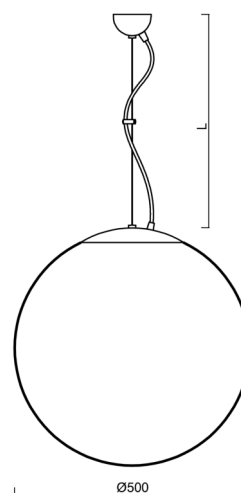

ISIS L4 PM

Kód produktu: ISI64243

Typ: LED-5L07E900ZL11/PM4/L100 NL 3K##

Krátký popis svítidla: Nerez leštěné závěsné LED svítidlo ON/OFF a PMMA stínidlo.

Technické

Typy svítidel	Klasické on/off
Typ montáže	závěsné - lanko
Materiál základny	nerez ocel
Materiál stínidla	lesklý polymethylmetakrylát
Barva základny	nerez leštěná
Barva stínidla	bílá
Držení stínidla	ocelový držák
Umístění montáže	strop
Šířka	500 mm
Délka	500 mm
Výška	500 mm
Průměr	ø 500 mm
Délka závěsu	1000 mm
Montážní otvor	none
Kabelový vstup	není
Energetická třída	D
Rázová pevnost	IK06
Provozní teplota	od -20°C do +30°C

Elektrické

Příkon	41 W
Stupeň krytí	IP40
Objímka	LED modul
Svorkovnice	není
Počet svítidel na jistič B10A	35 ks
Počet svítidel na jistič B16A	65 ks
Počet svítidel na jistič C10A	35 ks
Počet svítidel na jistič C16A	65 ks

Světelné

Světelný tok svítidla	5870 lm
Světelný tok zdroje	6670 lm
Měrný výkon	143 lm/W
Teplota	3000 K
Životnost LED L80/B10	100000 hod
CRI	Ra80
MacAdam	3
Fotobiologická bezpečnost svítidla dle EN 62471 (Blue light hazard)	Risk group 0

Eulum data pro výpočtové programy jsou k dispozici na www.osmont.cz.