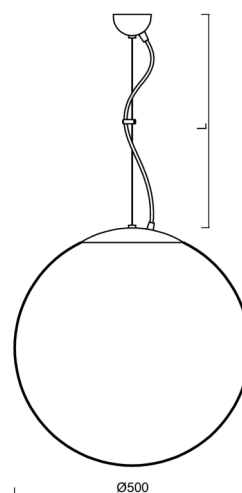

### Technické

Typy svítidel	Nouzové kombinované
Typ montáže	závěsné - lanko
Materiál základny	ocel
Materiál stínidla	lesklý polymethylmetakrylát
Barva základny	černá Ral9005
Barva stínidla	bílá
Držení stínidla	ocelový držák
Umístění montáže	strop
Šířka	500 mm
Délka	500 mm
Výška	500 mm
Průměr	ø 500 mm
Délka závěsu	1000 mm
Montážní otvor	none
Kabelový vstup	není
Energetická třída	D
Rázová pevnost	IK06
Provozní teplota	od 0°C do +30°C