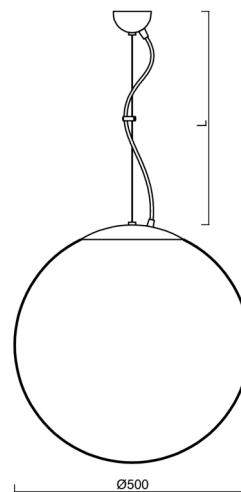

ISIS L4 PM

LED-5L07E900ZL11/PM4/L100/NK1W B 3K##

WWW.OSMONT.CZ

ISIS L4 PM

Kód produktu: ISI64229

Typ: LED-5L07E900ZL11/PM4/L100/NK1W B 3K##

Krátký popis svítidla: Bílé závěsné LED svítidlo nouzové kombinované a PMMA stínidlo.

Technické

Typy svítidel	Nouzové kombinované
Typ montáže	závěsné - lanko
Materiál základny	ocel
Materiál stínidla	lesklý polymethylmetakrylát
Barva základny	bílá Ral9003
Barva stínidla	bílá
Držení stínidla	ocelový držák
Umístění montáže	strop
Šířka	500 mm
Délka	500 mm
Výška	500 mm
Průměr	Ø 500 mm
Délka závěsu	1000 mm
Montážní otvor	none
Kabelový vstup	není
Energetická třída	D
Rázová pevnost	IK06
Provozní teplota	od 0°C do +30°C