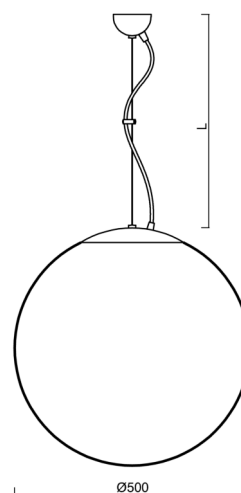

## Technické

Typy svítidel	Stmívatelné
Typ montáže	závěsné - lanko
Materiál základny	ocel
Materiál stínidla	lesklý polymethylmetakrylát
Barva základny	bílá Ral9003
Barva stínidla	bílá
Držení stínidla	ocelový držák
Umístění montáže	strop
Šířka	500 mm
Délka	500 mm
Výška	500 mm
Průměr	ø 500 mm
Délka závěsu	1000 mm
Montážní otvor	none
Kabelový vstup	není
Energetická třída	D
Rázová pevnost	IK06
Provozní teplota	od -20°C do +30°C