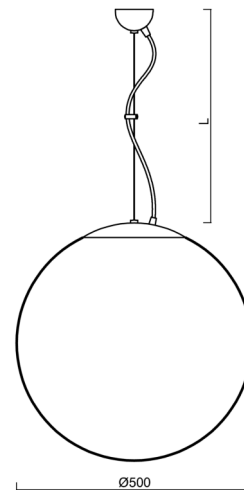

ISIS L4 PM

Kód produktu: ISI63570

Typ: ZL11/PM4/L100 B HF**

Krátký popis svítidla: Bílé závěsné žárovkové svítidlo senzorové a PMMA stínidlo.

Technické

Typy svítidel	Senzorové
Typ montáže	závěsné - lanko
Materiál základny	ocel
Materiál stínidla	lesklý polymethylmetakrylát
Barva základny	bílá Ral9003
Barva stínidla	bílá
Držení stínidla	ocelový držák
Umístění montáže	strop
Šířka	500 mm
Délka	500 mm
Výška	500 mm
Průměr	ø 500 mm
Délka závěsu	1000 mm
Montážní otvor	none
Kabelový vstup	není
Rázová pevnost	IK06
Provozní teplota	od -20°C do +30°C

Elektrické

Příkon	40 W
Stupeň krytí	IP40
Objímka	E27
Senzor	HF
Svorkovnice	není

Světelné

Fotobiologická bezpečnost svítidla dle EN 62471 (Blue light hazard)	Risk group 0

Eulum data pro výpočtové programy jsou k dispozici na www.osmont.cz.