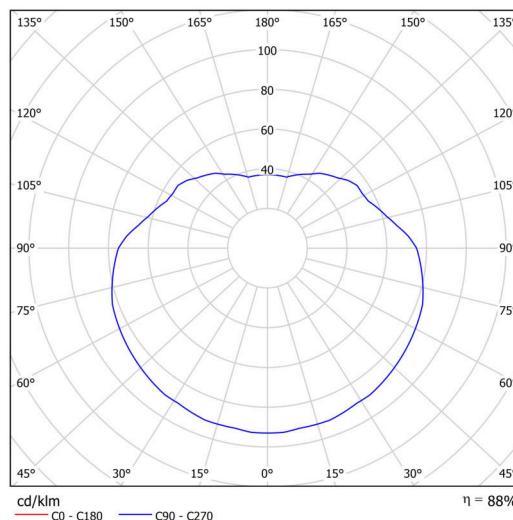

ISIS L4 PM

Kód produktu: ISI63303

Typ: ZL11/PM4/L100 NB**

Krátký popis svítidla: Nerez broušené závěsné žárovkové svítidlo ON/OFF a PMMA stínidlo.

Technické

Typy svítidel	Klasické on/off
Typ montáže	závěsné - lanko
Materiál základny	nerez ocel
Materiál stínidla	lesklý polymethylmetakrylát
Barva základny	nerez broušená
Barva stínidla	bílá
Držení stínidla	ocelový držák
Umístění montáže	strop
Šířka	500 mm
Délka	500 mm
Výška	500 mm
Průměr	Ø 500 mm
Délka závěsu	1000 mm
Montážní otvor	není
Kabelový vstup	není
Rázová pevnost	IK06
Provozní teplota	od -20°C do +30°C

Elektrické

Typ napětí	AC
Napětí AC	220 - 240 V
Příkon	40 W
Stupeň krytí	IP40
Objímka	E27
Svorkovnice	není

Světelné

Fotobiologická bezpečnost svítidla dle EN 62471 (Blue light hazard)	Risk group 0

Eulum data pro výpočtové programy jsou k dispozici na www.osmont.cz.