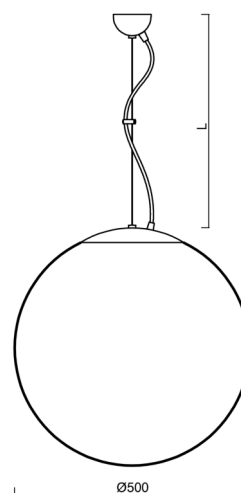

ISIS L4 PM

Kód produktu: ISI63303

Typ: ZL11/PM4/L100 NB**

Krátký popis svítidla: Nerez broušené závěsné žárovkové svítidlo ON/OFF a PMMA stínidlo.

Technické

Typy svítidel	Klasické on/off
Typ montáže	závěsné - lanko
Materiál základny	nerez ocel
Materiál stínidla	lesklý polymethylmetakrylát
Barva základny	nerez broušená
Barva stínidla	bílá
Držení stínidla	ocelový držák
Umístění montáže	strop
Šířka	500 mm
Délka	500 mm
Výška	500 mm
Průměr	Ø 500 mm
Délka závěsu	1000 mm
Montážní otvor	není
Kabelový vstup	není
Rázová pevnost	IK06
Provozní teplota	od -20°C do +30°C

Elektrické

Typ napětí	AC
Napětí AC	220 - 240 V
Příkon	40 W
Stupeň krytí	IP40
Objímka	E27
Svorkovnice	není

Světelné

Fotobiologická bezpečnost svítidla dle EN 62471 (Blue light hazard)	Risk group 0

Eulum data pro výpočtové programy jsou k dispozici na www.osmont.cz.