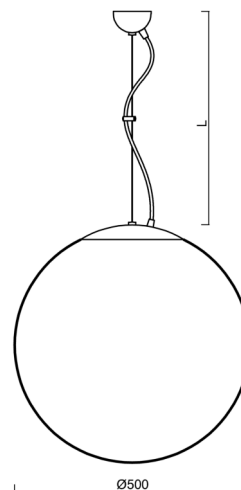

ISIS L4 PM

Kód produktu: ISI63301

Typ: ZL11/PM4/L100 NL**

Krátký popis svítidla: Nerez leštěné závěsné žárovkové svítidlo ON/OFF a PMMA stínidlo.

Technické

Typy svítidel	Klasické on/off
Typ montáže	závěsné - lanko
Materiál základny	nerez ocel
Materiál stínidla	lesklý polymethylmetakrylát
Barva základny	nerez leštěná
Barva stínidla	bílá
Držení stínidla	ocelový držák
Umístění montáže	strop
Šířka	500 mm
Délka	500 mm
Výška	500 mm
Průměr	Ø 500 mm
Délka závěsu	1000 mm
Montážní otvor	není
Kabelový vstup	není
Rázová pevnost	IK06
Provozní teplota	od -20°C do +30°C

Elektrické

Typ napětí	AC
Napětí AC	220 - 240 V
Příkon	40 W
Stupeň krytí	IP40
Objímka	E27
Svorkovnice	není

Světelné

Fotobiologická bezpečnost svítidla dle EN 62471 (Blue light hazard)	Risk group 0

Eulum data pro výpočtové programy jsou k dispozici na www.osmont.cz.