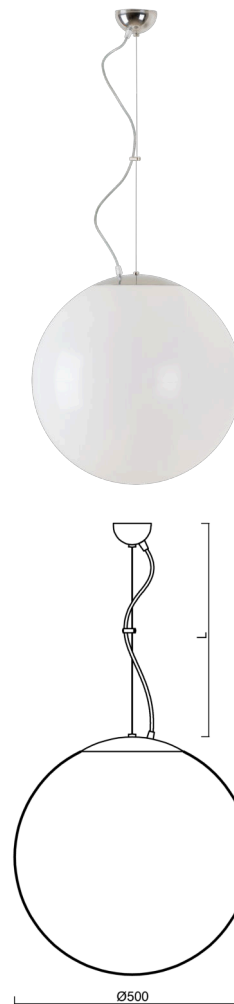

ISIS L4 PM

Kód produktu: ISI60888

Typ: LED-5L07E900ZL11/PM4/L100 NK3HST NL 4K##

Krátký popis svítidla: Nerez leštěné závěsné LED svítidlo nouzové kombinované (s automatickým testováním) a PMMA stínidlo. Lankový závěs (s přívodním kabelem) o délce 100 cm.

Technické

Typy svítidel	Nouzové kombinované SELFTEST
Typ montáže	závěsné - lanko
Materiál základny	nerez ocel
Materiál stínidla	lesklý polymethylmetakrylát
Barva základny	nerez leštěná
Barva stínidla	bílá
Držení stínidla	ocelový držák
Umístění montáže	strop
Šířka	500 mm
Délka	500 mm
Výška	500 mm
Délka závěsu	1000 mm
Montážní otvor	není
Kabelový vstup	není
Rázová pevnost	IK06
Provozní teplota	od -20°C do +30°C

Elektrické

Příkon	41 W
Stupeň krytí	IP40
Objímka	LED modul
Typ baterií	LiFePO4
Čas nouze	3 hod
SELFTEST	ano
Svorkovnice	není

Světelné

Světelný tok svítidla	6120 lm
Světelný tok zdroje	6960 lm
Světelný tok zdroje v nouzovém režimu	200 lm
Teplota	4000 K
Životnost LED L80/B10	100000 hod
CRI	Ra80
MacAdam	3
Fotobiologická bezpečnost svítidla dle EN 62471 (Blue light hazard)	Risk group 0

Eulum data pro výpočtové programy jsou k dispozici na www.osmont.cz.