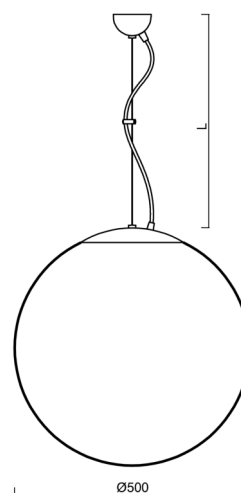

ISIS L4 PM

Kód produktu: ISI60885

Typ: LED-5L07E900ZL11/PM4/L100 NK3HST B 4K##

Krátký popis svítidla: Bílé závěsné LED svítidlo nouzové kombinované (s automatickým testováním) a PMMA stínidlo. Lankový závěs (s přívodním kabelem) o délce 100 cm.

Technické

Typy svítidel	Nouzové kombinované SELFTEST
Typ montáže	závěsné - lanko
Materiál základny	ocel
Materiál stínidla	lesklý polymethylmetakrylát
Barva základny	bílá Ral9003
Barva stínidla	bílá
Držení stínidla	ocelový držák
Umístění montáže	strop
Šířka	500 mm
Délka	500 mm
Výška	500 mm
Délka závěsu	1000 mm
Montážní otvor	není
Kabelový vstup	není
Rázová pevnost	IK06
Provozní teplota	od -20°C do +30°C

Elektrické

Příkon	41 W
Stupeň krytí	IP40
Objímka	LED modul
Typ baterií	LiFePO4
Čas nouze	3 hod
SELFTEST	ano
Svorkovnice	není

Světelné

Světelný tok svítidla	6120 lm
Světelný tok zdroje	6960 lm
Světelný tok zdroje v nouzovém režimu	200 lm
Teplota	4000 K
Životnost LED L80/B10	100000 hod
CRI	Ra80
MacAdam	3
Fotobiologická bezpečnost svítidla dle EN 62471 (Blue light hazard)	Risk group 0

Eulum data pro výpočtové programy jsou k dispozici na www.osmont.cz.