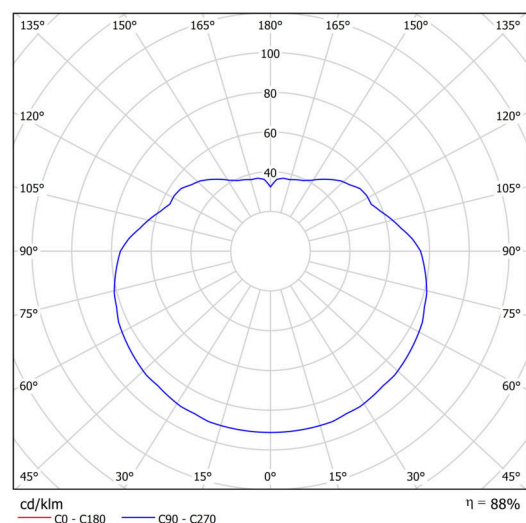

ISIS L4 PM

Kód produktu: ISI60388

Typ: LED-5L07E900ZL11/PM4/L100 NK3HST NL 3K##

Krátký popis svítidla: Nerez leštěné závěsné LED svítidlo nouzové kombinované (s automatickým testováním) a PMMA stínidlo. Lankový závěs (s přívodním kabelem) o délce 100 cm.

Technické

Typy svítidel	Nouzové kombinované SELFTEST
Typ montáže	závěsné - lanko
Materiál základny	nerez ocel
Materiál stínidla	lesklý polymethylmetakrylát
Barva základny	nerez leštěná
Barva stínidla	bílá
Držení stínidla	ocelový držák
Umístění montáže	strop
Šířka	500 mm
Délka	500 mm
Výška	500 mm
Délka závěsu	1000 mm
Montážní otvor	není
Kabelový vstup	není
Rázová pevnost	IK06
Provozní teplota	od -20°C do +30°C

Elektrické

Příkon	41 W
Stupeň krytí	IP40
Objímka	LED modul
Typ baterií	LiFePO4
Čas nouze	3 hod
SELFTEST	ano
Svorkovnice	není

Světelné

Světelný tok svítidla	5870 lm
Světelný tok zdroje	6670 lm
Světelný tok zdroje v nouzovém režimu	200 lm
Teplota	3000 K
Životnost LED L80/B10	100000 hod
CRI	Ra80
MacAdam	3
Fotobiologická bezpečnost svítidla dle EN 62471 (Blue light hazard)	Risk group 0

Eulum data pro výpočtové programy jsou k dispozici na www.osmont.cz.