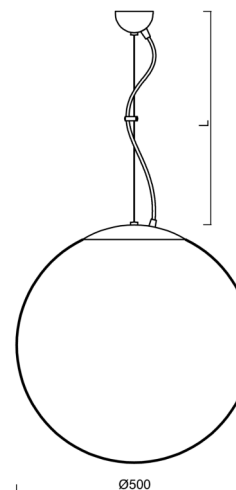

ISIS L4 PM

Kód produktu: ISI60388

Typ: LED-5L07E900ZL11/PM4/L100 NK3HST NL 3K##

Krátký popis svítidla: Nerez leštěné závěsné LED svítidlo nouzové kombinované (s automatickým testováním) a PMMA stínidlo. Lankový závěs (s přívodním kabelem) o délce 100 cm.

Technické

Typy svítidel	Nouzové kombinované SELFTEST
Typ montáže	závěsné - lanko
Materiál základny	nerez ocel
Materiál stínidla	lesklý polymethylmetakrylát
Barva základny	nerez leštěná
Barva stínidla	bílá
Držení stínidla	ocelový držák
Umístění montáže	strop
Šířka	500 mm
Délka	500 mm
Výška	500 mm
Délka závěsu	1000 mm
Montážní otvor	není
Kabelový vstup	není
Rázová pevnost	IK06
Provozní teplota	od -20°C do +30°C

Elektrické

Příkon	41 W
Stupeň krytí	IP40
Objímka	LED modul
Typ baterií	LiFePO4
Čas nouze	3 hod
SELFTEST	ano
Svorkovnice	není

Světelné

Světelný tok svítidla	5870 lm
Světelný tok zdroje	6670 lm
Světelný tok zdroje v nouzovém režimu	200 lm
Teplota	3000 K
Životnost LED L80/B10	100000 hod
CRI	Ra80
MacAdam	3
Fotobiologická bezpečnost svítidla dle EN 62471 (Blue light hazard)	Risk group 0

Eulum data pro výpočtové programy jsou k dispozici na www.osmont.cz.