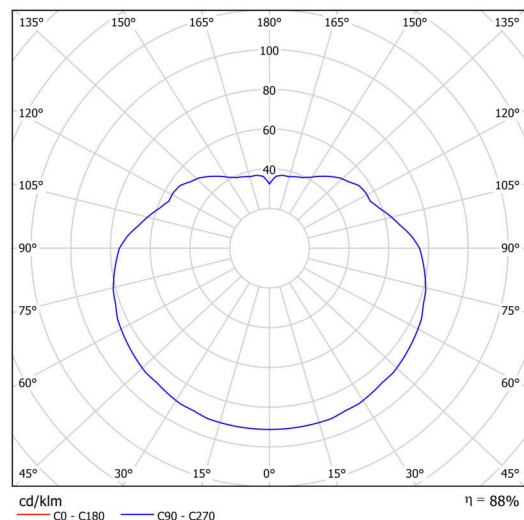

Světelné

Světelný tok svítidla	5870 lm
Světelný tok zdroje	6670 lm
Světelný tok zdroje v nouzovém režimu	200 lm
Teplota	3000 K
Životnost LED L80/B10	100000 hod
CRI	Ra80
MacAdam	3
Fotobiologická bezpečnost svítidla dle EN 62471 (Blue light hazard)	Risk group 0