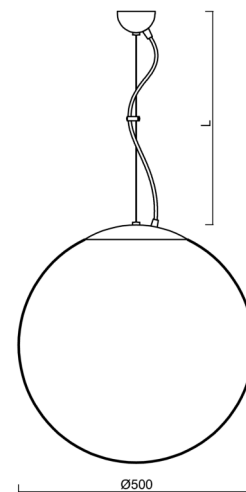

ISIS L4 PM

LED-5L07E900ZL11/PM4/L100 NK3HST B 3K##

WWW.OSMONT.CZ

ISIS L4 PM

Kód produktu: ISI60385

Typ: LED-5L07E900ZL11/PM4/L100 NK3HST B 3K##

Krátký popis svítidla: Bílé závěsné LED svítidlo nouzové kombinované (s automatickým testováním) a PMMA stínidlo. Lankový závěs (s přívodním kabelem) o délce 100 cm.

Technické

Typy svítidel	Nouzové kombinované SELFTEST
Typ montáže	závěsné - lanko
Materiál základny	ocel
Materiál stínidla	lesklý polymethylmetakrylát
Barva základny	bílá Ral9003
Barva stínidla	bílá
Držení stínidla	ocelový držák
Umístění montáže	strop
Šířka	500 mm
Délka	500 mm
Výška	500 mm
Délka závěsu	1000 mm
Montážní otvor	není
Kabelový vstup	není
Rázová pevnost	IK06
Provozní teplota	od -20°C do +30°C