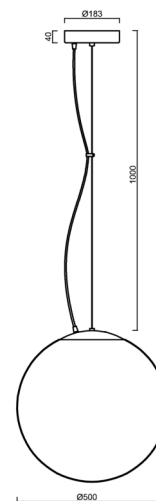

ISIS L4 PE HP

LED-5L08E950ZL11/PE4/L100 NB 4K##

WWW.OSMONT.CZ

ISIS L4 PE HP

Kód produktu: IS163536

Typ: LED-5L08E950ZL11/PE4/L100 NB 4K##

Krátký popis svítidla: Nerez broušené závěsné vysokovýkonné LED svítidlo ON/OFF a polyetylenové stínidlo. Lankový závěs (s přívodním kabelem) o délce 100 cm.

Technické

| | |
|-------------------|-------------------|
| Typy svítidel | Klasické on/off |
| Typ montáže | závěsné - lanko |
| Materiál základny | nerez ocel |
| Materiál stínidla | polyetylen |
| Barva základny | nerez broušená |
| Barva stínidla | bílá |
| Držení stínidla | sklapovací systém |
| Umístění montáže | strop |
| Šířka | 500 mm |
| Délka | 500 mm |
| Výška | 500 mm |
| Průměr | Ø 500 mm |
| Délka závěsu | 1000 mm |
| Montážní otvor | 3xØ5mm |
| Kabelový vstup | 2xØ16mm |
| Energetická třída | D |
| Rázová pevnost | IK10 |
| Provozní teplota | od -20°C do +30°C |

Elektrické

| | |
|-------------------------------|-------------|
| Příkon | 59 W |
| Stupeň krytí | IP40 |
| Objímka | LED modul |
| Svorkovnice | zacvakávací |
| Počet svítidel na jistič B10A | 15 ks |
| Počet svítidel na jistič B16A | 25 ks |
| Počet svítidel na jistič C10A | 26 ks |
| Počet svítidel na jistič C16A | 42 ks |