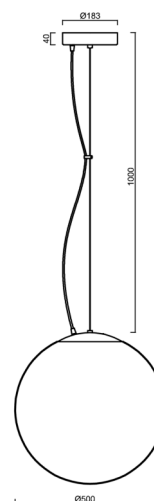

ISIS L4 PE HP

Kód produktu: ISI63532

Typ: LED-5L08E950ZL11/PE4/L100 NL 4K##

Krátký popis svítidla: Nerez leštěné závěsné vysokovýkonné LED svítidlo ON/OFF a polyetylenové stínidlo. Lankový závěs (s přívodním kabelem) o délce 100 cm.

Technické

Typy svítidel	Klasické on/off
Typ montáže	závěsné - lanko
Materiál základny	nerez ocel
Materiál stínidla	polyetylen
Barva základny	nerez leštěná
Barva stínidla	bílá
Držení stínidla	sklapovací systém
Umístění montáže	strop
Šířka	500 mm
Délka	500 mm
Výška	500 mm
Průměr	ø 500 mm
Délka závěsu	1000 mm
Montážní otvor	3xø5mm
Kabelový vstup	2xø16mm
Energetická třída	D
Rázová pevnost	IK10
Provozní teplota	od -20°C do +30°C

Elektrické

Příkon	59 W
Stupeň krytí	IP40
Objemka	LED modul
Svorkovnice	zacvakávací
Počet svítidel na jistič B10A	15 ks
Počet svítidel na jistič B16A	25 ks
Počet svítidel na jistič C10A	26 ks
Počet svítidel na jistič C16A	42 ks

Světelné

Světelný tok svítidla	8450 lm
Světelný tok zdroje	9600 lm
Měrný výkon	143 lm/W
Teplota	4000 K
Životnost LED L80/B10	100000 hod
CRI	Ra80
MacAdam	3
Fotobiologická bezpečnost svítidla dle EN 62471 (Blue light hazard)	Risk group 0

Eulum data pro výpočtové programy jsou k dispozici na www.osmont.cz.