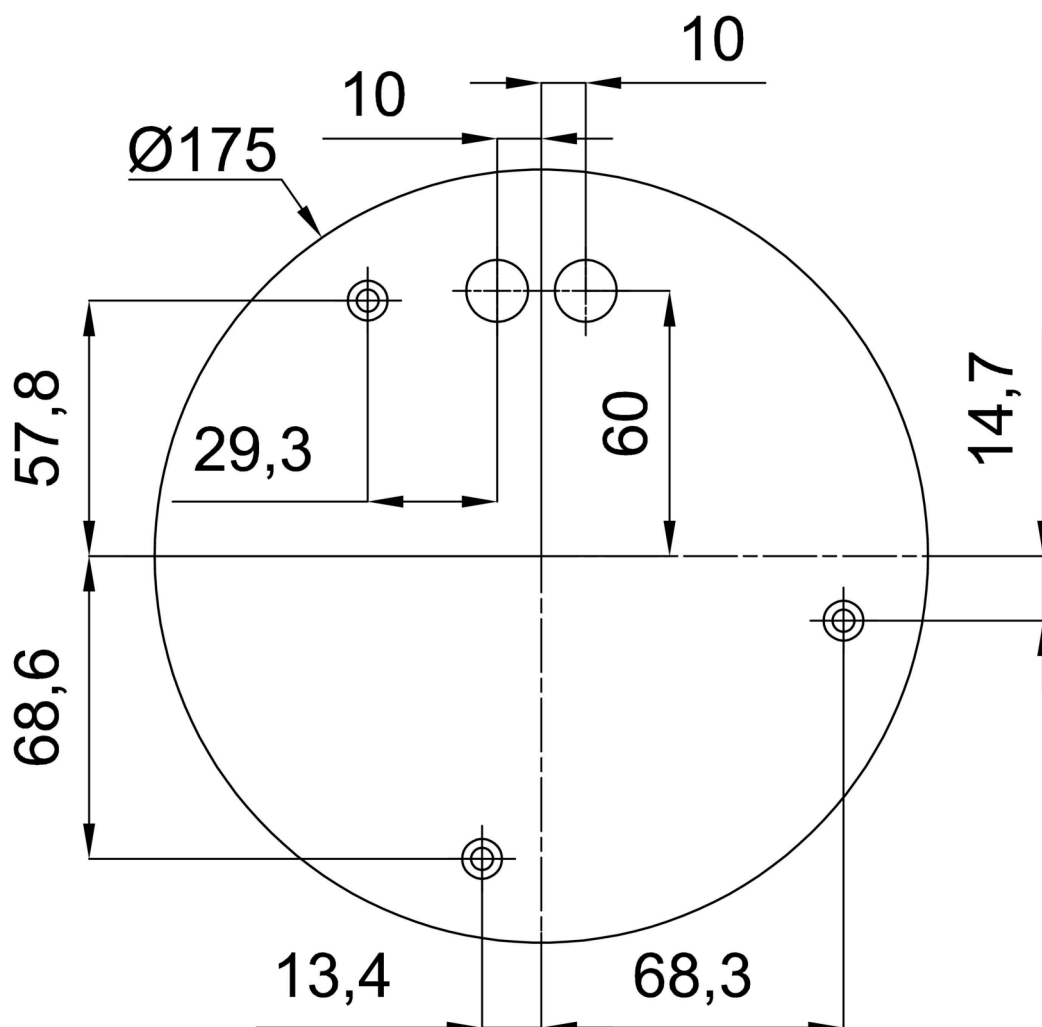

Logistické

EAN	8591728022921
Hmotnost NTT0	3.8 Kg
Hmotnost BTTO	5.3 Kg
Počet kartonů	2 ks
Objem balení	0.148 m³
Balení 1 šířka	0.52 m
Balení 1 délka	0.52 m
Balení 1 výška	0.53 m
Záruka*	60 měsíců

*U akumulátorů je poskytována záruka v délce 12 měsíců od data prodeje.

Montážní rozměry: