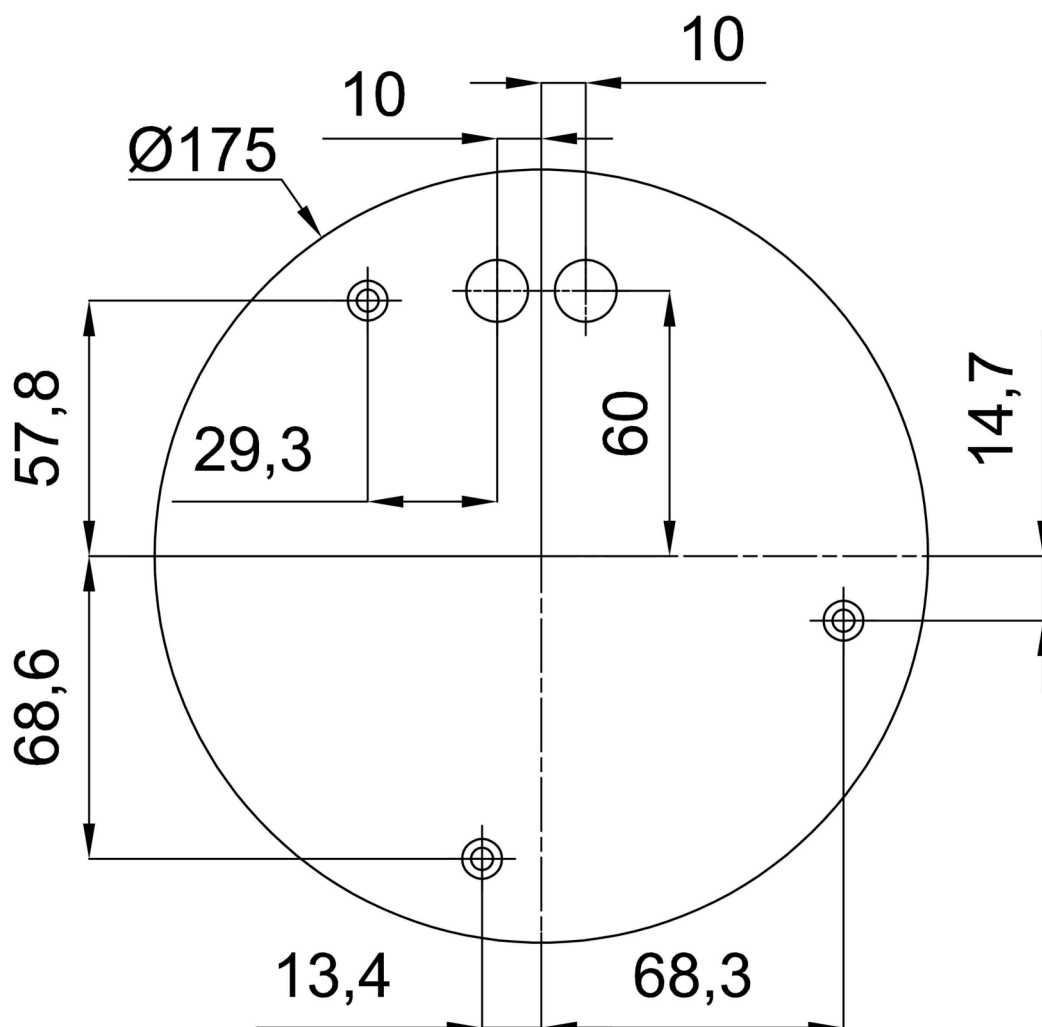

Logistické

EAN	8591728022846
Hmotnost NTT0	3.8 Kg
Hmotnost BTTO	5.3 Kg
Počet kartonů	2 ks
Objem balení	0.148 m³
Balení 1 šířka	0.52 m
Balení 1 délka	0.52 m
Balení 1 výška	0.53 m
Záruka*	60 měsíců

*U akumulátorů je poskytována záruka v délce 12 měsíců od data prodeje.

Montážní rozměry: