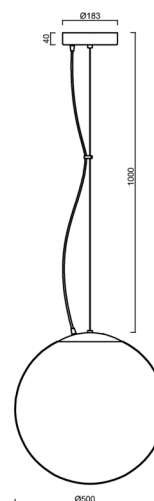

ISIS L4 PE HP

LED-5L08E950ZL11/PE4/L100 C 4K##

WWW.OSMONT.CZ

ISIS L4 PE HP

Kód produktu: ISI63524

Typ: LED-5L08E950ZL11/PE4/L100 C 4K##

Krátký popis svítidla: Černé závěsné vysokovýkonné LED svítidlo ON/OFF a polyetylenové stínidlo. Lankový závěs (s přívodním kabelem) o délce 100 cm.

Technické

Typy svítidel	Klasické on/off
Typ montáže	závěsné - lanko
Materiál základny	ocel
Materiál stínidla	polyetylen
Barva základny	černá Ral9005
Barva stínidla	bílá
Držení stínidla	sklapovací systém
Umístění montáže	strop
Šířka	500 mm
Délka	500 mm
Výška	500 mm
Průměr	Ø 500 mm
Délka závěsu	1000 mm
Montážní otvor	3xØ5mm
Kabelový vstup	2xØ16mm
Energetická třída	D
Rázová pevnost	IK10
Provozní teplota	od -20°C do +30°C