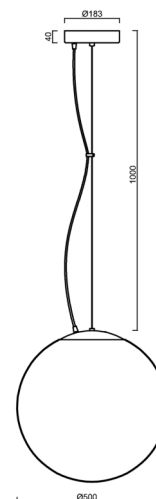

ISIS L4 PE HP

LED-5L08E950ZL11/PE4/L100 B DALI 4K##

WWW.OSMONT.CZ

ISIS L4 PE HP

Kód produktu: ISI63522

Typ: LED-5L08E950ZL11/PE4/L100 B DALI 4K##

Krátký popis svítidla: Bílé závěsné vysokovýkonné LED svítidlo DALI a polyetylenové stínidlo. Lankový závěs (s přívodním kabelem) o délce 100 cm.

Technické

Typy svítidel	Stmívatelné
Typ montáže	závěsné - lanko
Materiál základny	ocel
Materiál stínidla	polyetylen
Barva základny	bílá Ral9003
Barva stínidla	bílá
Držení stínidla	sklapovací systém
Umístění montáže	strop
Šířka	500 mm
Délka	500 mm
Výška	500 mm
Průměr	Ø 500 mm
Délka závěsu	1000 mm
Montážní otvor	3xØ5mm
Kabelový vstup	2xØ16mm
Energetická třída	D
Rázová pevnost	IK10
Provozní teplota	od -20°C do +30°C