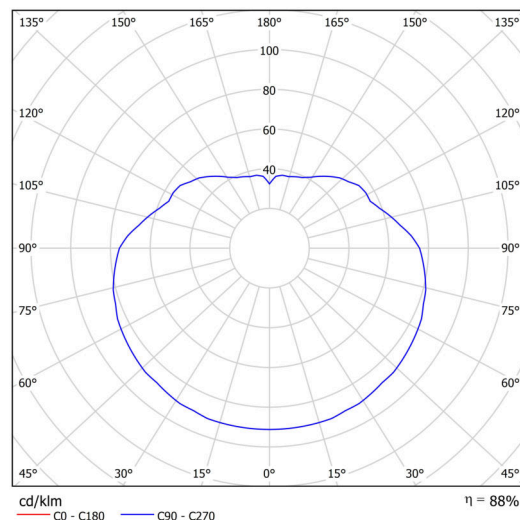

Světelné

Světelný tok svítidla	8450 lm
Světelný tok zdroje	9600 lm
Měrný výkon	143 lm/W
Teplota	4000 K
Životnost LED L80/B10	100000 hod
CRI	Ra80
MacAdam	3
Fotobiologická bezpečnost svítidla dle EN 62471 (Blue light hazard)	Risk group 0