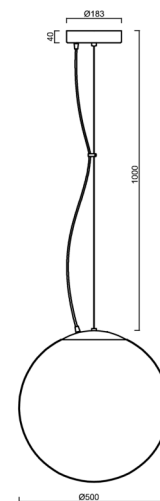

## Technické

Typy svítidel	Klasické on/off
Typ montáže	závěsné - lanko
Materiál základny	ocel
Materiál stínidla	polyetylen
Barva základny	bílá Ral9003
Barva stínidla	bílá
Držení stínidla	sklapovací systém
Umístění montáže	strop
Šířka	500 mm
Délka	500 mm
Výška	500 mm
Průměr	Ø 500 mm
Délka závěsu	1000 mm
Montážní otvor	3xØ5mm
Kabelový vstup	2xØ16mm
Energetická třída	D
Rázová pevnost	IK10
Provozní teplota	od -20°C do +30°C

## Montážní rozměry: