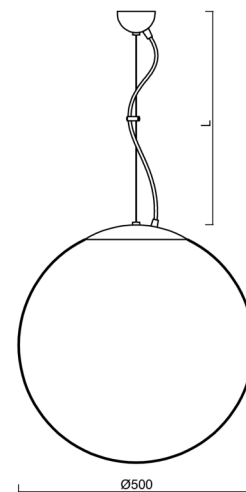

ISIS L4 PE

Kód produktu: ISI66721

Typ: LED-5L07E900ZL11/PE4/L100/NK1W NL 4K##

Krátký popis svítidla: Nerez leštěné závěsné LED svítidlo nouzové kombinované a polyetylenové stínidlo

Technické

Typy svítidel	Nouzové kombinované
Typ montáže	závěsné - lanko
Materiál základny	nerez ocel
Materiál stínidla	polyetylen
Barva základny	nerez leštěná
Barva stínidla	bílá
Držení stínidla	sklapovací systém
Umístění montáže	strop
Šířka	500 mm
Délka	500 mm
Výška	500 mm
Průměr	ø 500 mm
Délka závěsu	1000 mm
Montážní otvor	none
Kabelový vstup	není
Energetická třída	D
Rázová pevnost	IK10
Provozní teplota	od 0°C do +30°C

Elektrické

Příkon	41 W
Stupeň krytí	IP40
Objímka	LED modul
Typ baterií	NiCd
Čas nouze	3 hod
Svorkovnice	není
Počet svítidel na jistič B10A	25 ks
Počet svítidel na jistič B16A	43 ks
Počet svítidel na jistič C10A	29 ks
Počet svítidel na jistič C16A	52 ks

Světelné

Světelný tok svítidla	6120 lm
Světelný tok zdroje	6960 lm
Světelný tok zdroje v nouzovém režimu	150 lm
Měrný výkon	149 lm/W
Teplota	4000 K
Životnost LED L80/B10	100000 hod
CRI	Ra80
MacAdam	3
Fotobiologická bezpečnost svítidla dle EN 62471 (Blue light hazard)	Risk group 0

Eulum data pro výpočtové programy jsou k dispozici na