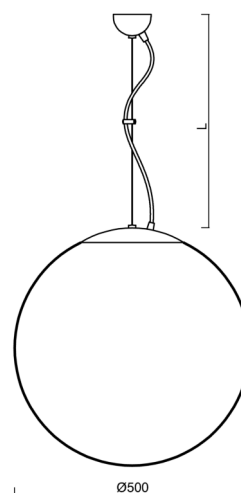

ISIS L4 PE

Kód produktu: ISI46876

Typ: ZL11/PE4/L100 NB**

Krátký popis svítidla: Nerez broušené závěsné žárovkové svítidlo ON/OFF a polyetylenové stínidlo

Technické

Typy svítidel	Klasické on/off
Typ montáže	závěsné - lanko
Materiál základny	nerez ocel
Materiál stínidla	polyetylen
Barva základny	nerez broušená
Barva stínidla	bílá
Držení stínidla	ocelový držák
Umístění montáže	strop
Šířka	500 mm
Délka	500 mm
Výška	500 mm
Průměr	ø 500 mm
Délka závěsu	1000 mm
Montážní otvor	není
Rázová pevnost	IK10
Provozní teplota	od -20°C do +30°C

Elektrické

Příkon	40 W
Stupeň krytí	IP40
Objímka	E27
Svorkovnice	není

Světelné

Fotobiologická bezpečnost svítidla dle EN 62471 (Blue light hazard)	Risk group 0

Eulum data pro výpočtové programy jsou k dispozici na www.osmont.cz.