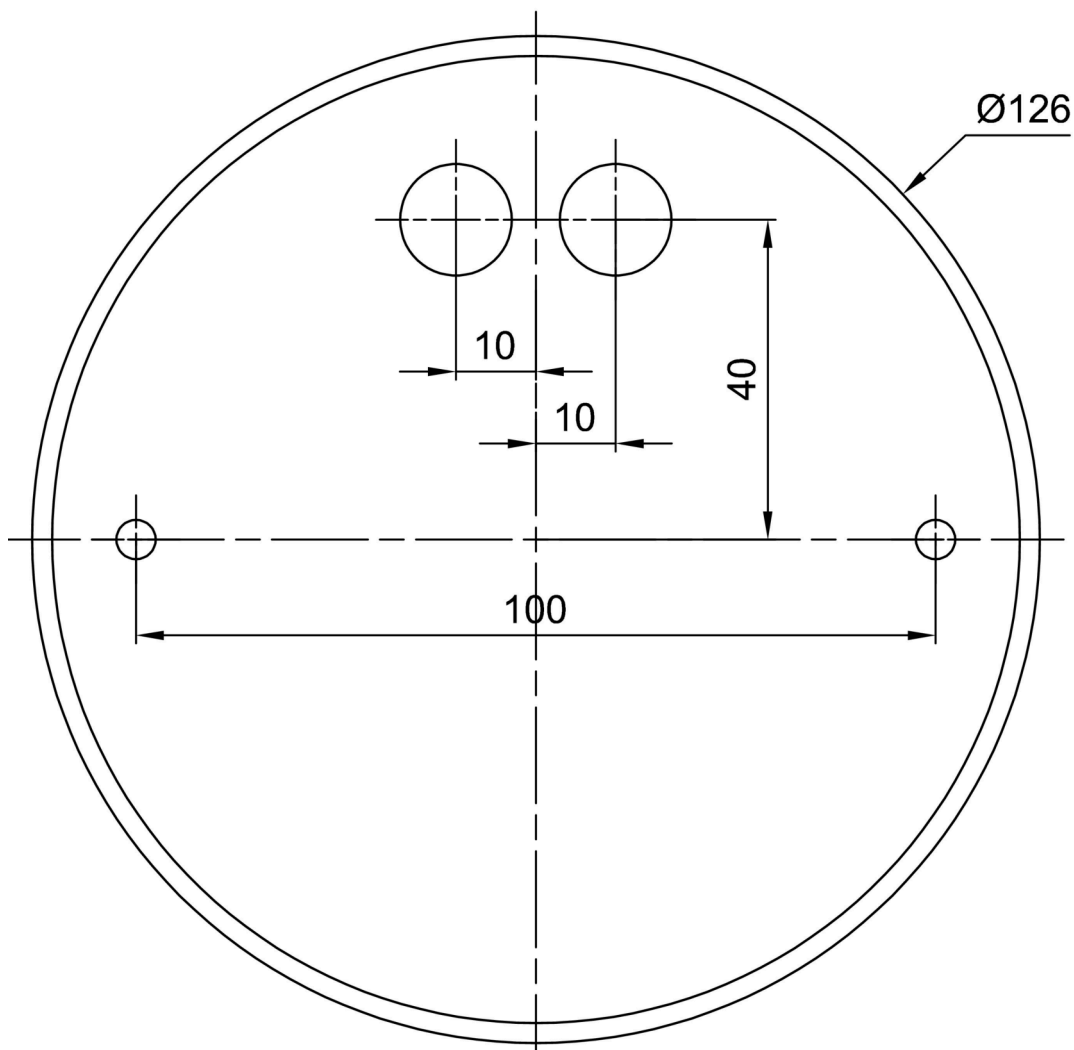

Typy svítidel	Klasické on/off
Typ montáže	závěsné - lanko
Materiál základny	nerez ocel
Materiál stínidla	polyetylen
Barva základny	nerez broušená
Barva stínidla	bílá
Držení stínidla	ocelový držák
Umístění montáže	strop
Šířka	500 mm
Délka	500 mm
Výška	500 mm
Průměr	ø 500 mm
Délka závěsu	1000 mm
Montážní otvor	není
Rázová pevnost	IK10
Provozní teplota	od -20°C do +30°C

Elektrické

Příkon	40 W
Stupeň krytí	IP40
Objímka	E27
Svorkovnice	není

Světelné

Fotobiologická bezpečnost svítidla dle EN 62471 (Blue light hazard)	Risk group 0
---	--------------

Eulum data pro výpočtové programy jsou k dispozici na www.osmont.cz.

Montážní rozměry:

Doplňkový sortiment:

Stínidlo

Kód produktu	Název	Barva	Popis	Obrázek	Rozkres
20531	PE4	bílá			