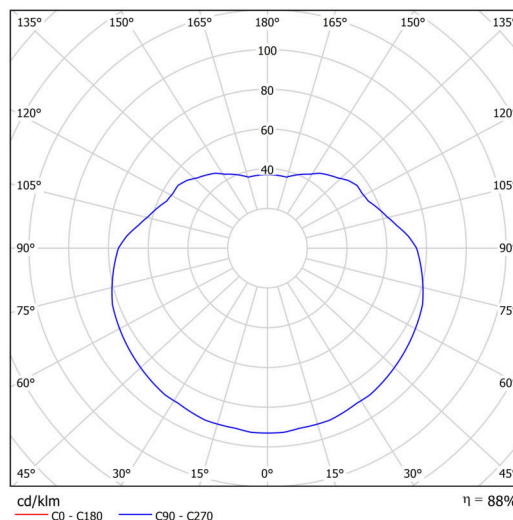

ISIS L4 PE

Kód produktu: ISI46876

Typ: ZL11/PE4/L100 NB**

Krátký popis svítidla: Nerez broušené závěsné žárovkové svítidlo ON/OFF a polyetylenové stínidlo

Technické

Typy svítidel	Klasické on/off
Typ montáže	závěsné - lanko
Materiál základny	nerez ocel
Materiál stínidla	polyetylen
Barva základny	nerez broušená
Barva stínidla	bílá
Držení stínidla	ocelový držák
Umístění montáže	strop
Šířka	500 mm
Délka	500 mm
Výška	500 mm
Průměr	ø 500 mm
Délka závěsu	1000 mm
Montážní otvor	není
Rázová pevnost	IK10
Provozní teplota	od -20°C do +30°C

Elektrické

Příkon	40 W
Stupeň krytí	IP40
Objímka	E27
Svorkovnice	není

Světelné

Fotobiologická bezpečnost svítidla dle EN 62471 (Blue light hazard)	Risk group 0

Eulum data pro výpočtové programy jsou k dispozici na www.osmont.cz.