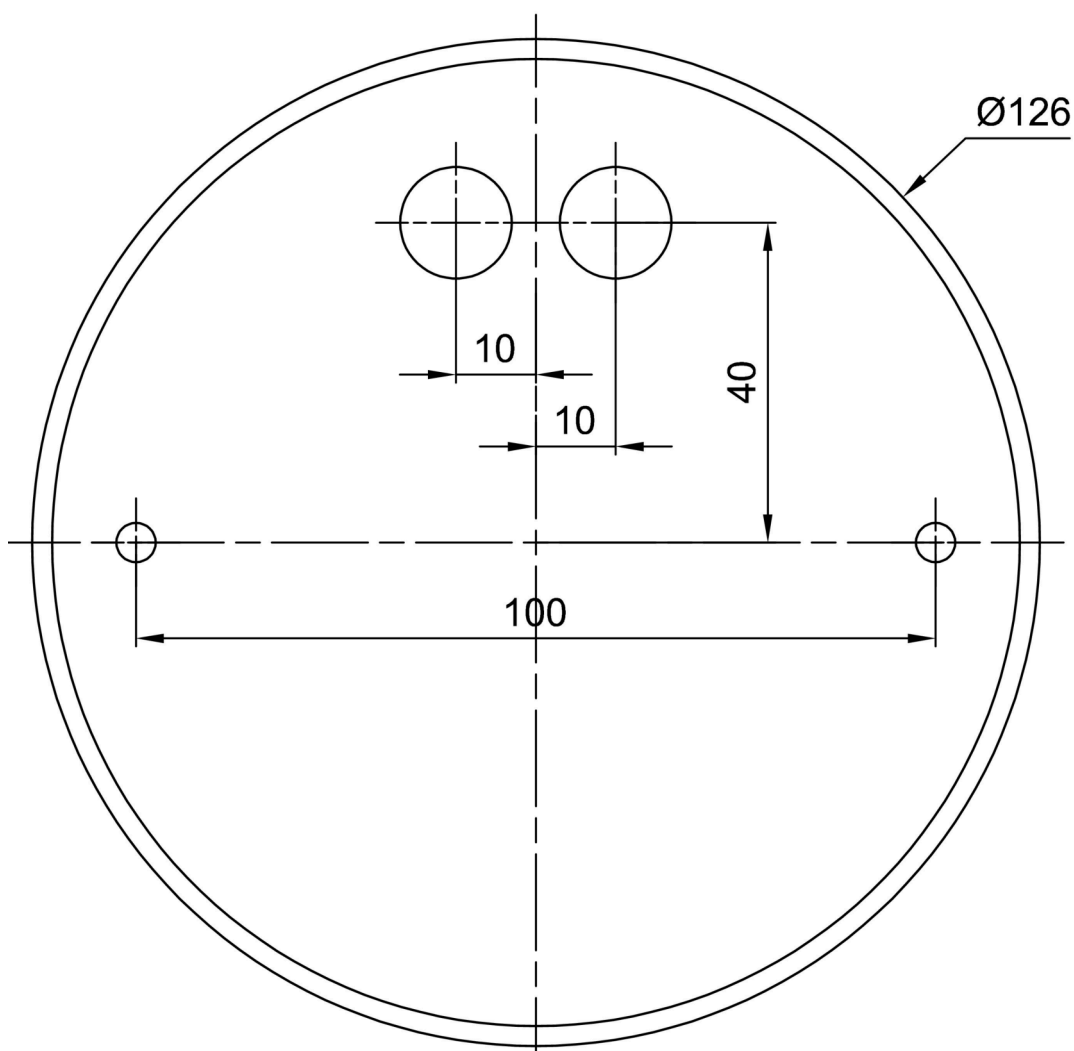

## Technické

Typy svítidel	Klasické on/off
Typ montáže	závěsné - lanko
Materiál základny	nerez ocel
Materiál stínidla	polyetylen
Barva základny	nerez leštěná
Barva stínidla	bílá
Držení stínidla	ocelový držák
Umístění montáže	strop
Šířka	500 mm
Délka	500 mm
Výška	500 mm
Průměr	ø 500 mm
Délka závěsu	1000 mm
Montážní otvor	není
Rázová pevnost	IK10
Provozní teplota	od -20°C do +30°C

## Montážní rozměry: