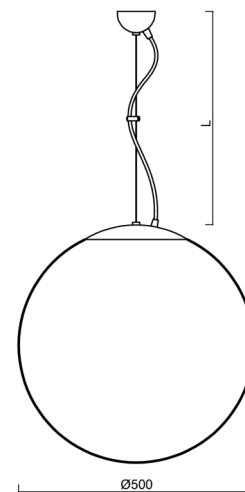

ISIS L4 PE

Kód produktu: ISI46864

Typ: ZL11/PE4/L100 NL**

Krátký popis svítidla: Nerez leštěné závěsné žárovkové svítidlo ON/OFF a polyetylenové stínidlo

Technické

Typy svítidel	Klasické on/off
Typ montáže	závěsné - lanko
Materiál základny	nerez ocel
Materiál stínidla	polyetylen
Barva základny	nerez leštěná
Barva stínidla	bílá
Držení stínidla	ocelový držák
Umístění montáže	strop
Šířka	500 mm
Délka	500 mm
Výška	500 mm
Průměr	ø 500 mm
Délka závěsu	1000 mm
Montážní otvor	není
Rázová pevnost	IK10
Provozní teplota	od -20°C do +30°C

Elektrické

Příkon	40 W
Stupeň krytí	IP40
Objímka	E27
Svorkovnice	není

Světelné

Fotobiologická bezpečnost svítidla dle EN 62471 (Blue light hazard)	Risk group 0

Eulum data pro výpočtové programy jsou k dispozici na www.osmont.cz.