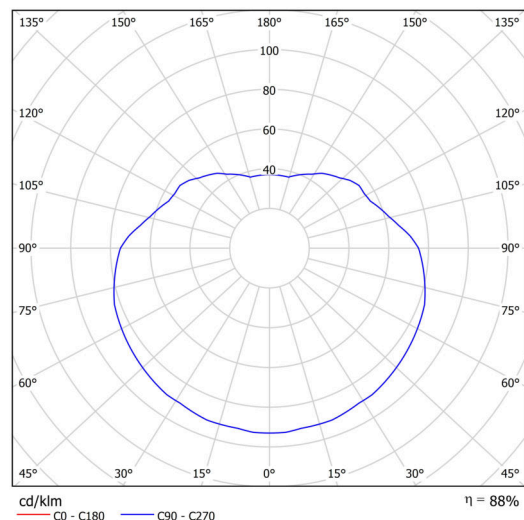

ISIS L4 PE

Kód produktu: ISI46864

Typ: ZL11/PE4/L100 NL**

Krátký popis svítidla: Nerez leštěné závěsné žárovkové svítidlo ON/OFF a polyetylenové stínidlo

Technické

Typy svítidel	Klasické on/off
Typ montáže	závěsné - lanko
Materiál základny	nerez ocel
Materiál stínidla	polyetylen
Barva základny	nerez leštěná
Barva stínidla	bílá
Držení stínidla	ocelový držák
Umístění montáže	strop
Šířka	500 mm
Délka	500 mm
Výška	500 mm
Průměr	ø 500 mm
Délka závěsu	1000 mm
Montážní otvor	není
Rázová pevnost	IK10
Provozní teplota	od -20°C do +30°C

Elektrické

Příkon	40 W
Stupeň krytí	IP40
Objímka	E27
Svorkovnice	není

Světelné

Fotobiologická bezpečnost svítidla dle EN 62471 (Blue light hazard)	Risk group 0

Eulum data pro výpočtové programy jsou k dispozici na www.osmont.cz.