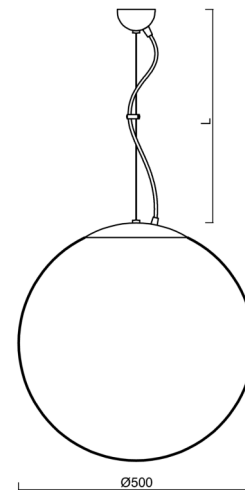

ISIS L4 PE

Kód produktu: ISI46852

Typ: ZL11/PE4/L100 MS**

Krátký popis svítidla: Mosazné závěsné žárovkové svítidlo ON/OFF a polyetylenové stínidlo

Technické

Typy svítidel	Klasické on/off
Typ montáže	závěsné - lanko
Materiál základny	Mosaz
Materiál stínidla	polyetylen
Barva základny	mosaz leštěná
Barva stínidla	bílá
Držení stínidla	ocelový držák
Umístění montáže	strop
Šířka	500 mm
Délka	500 mm
Výška	500 mm
Průměr	ø 500 mm
Délka závěsu	1000 mm
Montážní otvor	není
Rázová pevnost	IK10
Provozní teplota	od -20°C do +30°C

Elektrické

Příkon	40 W
Stupeň krytí	IP40
Objímka	E27
Svorkovnice	není

Světelné

Fotobiologická bezpečnost svítidla dle EN 62471 (Blue light hazard)	Risk group 0

Eulum data pro výpočtové programy jsou k dispozici na www.osmont.cz.