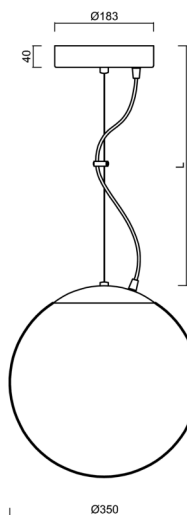

ISIS L3A PM-M HP

Kód produktu: IS175537

Typ: LED-5L06E900ZL11/PM3AM/L100 NB DALI 4K#

Krátký popis svítidla: Nerez broušené závěsné vysokovýkonné LED svítidlo DALI a matované PMMA stínidlo. Lankový závěs (s přívodním kabelem) o délce 100 cm.

Technická data

Typy svítidel	Stmívatelné
Typ montáže	závěsné - lanko
Materiál základny	nerez ocel
Materiál stínidla	opálový polymethylmetakrylát
Barva základny	nerez broušená
Barva stínidla	bílá
Držení stínidla	ocelový držák
Umístění montáže	strop
Šířka	350 mm
Délka	350 mm
Výška	350 mm
Průměr	Ø 350 mm
Délka závěsu	1000 mm
Montážní otvor	není
Energetická třída	D
Rázová pevnost	IK06
Provozní teplota	od -20°C do +30°C

Elektrická data

Příkon	43 W
Stupeň krytí	IP40
Objímka	LED modul
Svorkovnice	není
Počet svítidel na jistič B10A	31 ks
Počet svítidel na jistič B16A	50 ks
Počet svítidel na jistič C10A	52 ks
Počet svítidel na jistič C16A	85 ks
Spínací proud	5 A / 50 µsec
Počet LED driverů	1

Světelná data

Světelný tok svítidla	5870 lm
Světelný tok zdroje	6670 lm
Měrný výkon	136 lm/W
Teplota chromatičnosti	4000 K
Životnost LED L80/B10	100000 hod
CRI	Ra80
MacAdam	3
Fotobiologická bezpečnost svítidla dle EN 62471 (Blue light hazard)	Risk group 0

Eulum data pro výpočtové programy jsou k dispozici na www.osmont.cz.