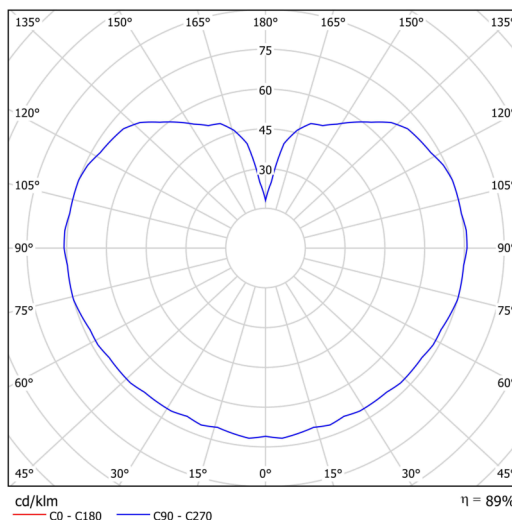

ISIS L3A PM-M HP

Kód produktu: IS175537

Typ: LED-5L06E900ZL11/PM3AM/L100 NB DALI 4K#

Krátký popis svítidla: Nerez broušené závěsné vysokovýkonné LED svítidlo DALI a matované PMMA stínidlo. Lankový závěs (s přívodním kabelem) o délce 100 cm.

Technická data

Typy svítidel	Stmívatelné
Typ montáže	závěsné - lanko
Materiál základny	nerez ocel
Materiál stínidla	opálový polymethylmetakrylát
Barva základny	nerez broušená
Barva stínidla	bílá
Držení stínidla	ocelový držák
Umístění montáže	strop
Šířka	350 mm
Délka	350 mm
Výška	350 mm
Průměr	Ø 350 mm
Délka závěsu	1000 mm
Montážní otvor	není
Energetická třída	D
Rázová pevnost	IK06
Provozní teplota	od -20°C do +30°C

Elektrická data

Příkon	43 W
Stupeň krytí	IP40
Objímka	LED modul
Svorkovnice	není
Počet svítidel na jistič B10A	31 ks
Počet svítidel na jistič B16A	50 ks
Počet svítidel na jistič C10A	52 ks
Počet svítidel na jistič C16A	85 ks
Spínací proud	5 A / 50 µsec
Počet LED driverů	1

Světelná data

Světelný tok svítidla	5870 lm
Světelný tok zdroje	6670 lm
Měrný výkon	136 lm/W
Teplota chromatičnosti	4000 K
Životnost LED L80/B10	100000 hod
CRI	Ra80
MacAdam	3
Fotobiologická bezpečnost svítidla dle EN 62471 (Blue light hazard)	Risk group 0

Eulum data pro výpočtové programy jsou k dispozici na www.osmont.cz.