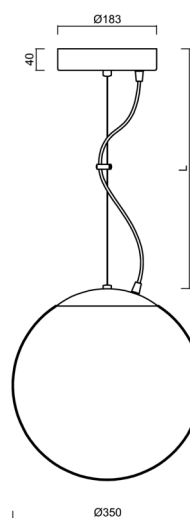

ISIS L3A PM-M HP

Kód produktu: IS175536

Typ: LED-5L06E900ZL11/PM3AM/L100 NB 4K#

Krátký popis svítidla: Nerez broušené závěsné vysokovýkonné LED svítidlo ON/OFF a matované PMMA stínidlo. Lankový závěs (s přírodním kabelem) o délce 100 cm.

Technická data

Typy svítidel	Klasické on/off
Typ montáže	závěsné - lanko
Materiál základny	nerez ocel
Materiál stínidla	opálový polymethylmetakrylát
Barva základny	nerez broušená
Barva stínidla	bílá
Držení stínidla	ocelový držák
Umístění montáže	strop
Šířka	350 mm
Délka	350 mm
Výška	350 mm
Průměr	ø 350 mm
Délka závěsu	1000 mm
Montážní otvor	není
Energetická třída	D
Rázová pevnost	IK06
Provozní teplota	od -20°C do +30°C

Elektrická data

Příkon	43 W
Stupeň krytí	IP40
Objímka	LED modul
Svorkovnice	není
Počet svítidel na jistič B10A	10 ks
Počet svítidel na jistič B16A	16 ks
Počet svítidel na jistič C10A	16 ks
Počet svítidel na jistič C16A	26 ks
Počet LED driverů	1

Světelná data

Světelný tok svítidla	5870 lm
Světelný tok zdroje	6670 lm
Měrný výkon	136 lm/W
Teplota chromatičnosti	4000 K
Životnost LED L80/B10	100000 hod
CRI	Ra80
MacAdam	3
Fotobiologická bezpečnost svítidla dle EN 62471 (Blue light hazard)	Risk group 0

Eulum data pro výpočtové programy jsou k dispozici na www.osmont.cz.