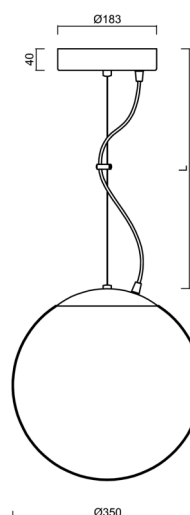

ISIS L3A PM-M HP

Kód produktu: IS175524

Typ: LED-5L06E900ZL11/PM3AM/L100 C 4K#

Krátký popis svítidla: Černé závěsné vysokovýkonné LED svítidlo ON/OFF a matované PMMA stínidlo. Lankový závěs (s přívodním kabelem) o délce 100 cm.

Technická data

Typy svítidel	Klasické on/off
Typ montáže	závěsné - lanko
Materiál základny	ocel
Materiál stínidla	opálový polymethylmetakrylát
Barva základny	černá Ral9005
Barva stínidla	bílá
Držení stínidla	ocelový držák
Umístění montáže	strop
Šířka	350 mm
Délka	350 mm
Výška	350 mm
Průměr	ø 350 mm
Délka závěsu	1000 mm
Montážní otvor	není
Energetická třída	D
Rázová pevnost	IK06
Provozní teplota	od -20°C do +30°C

Elektrická data

Příkon	43 W
Stupeň krytí	IP40
Objímka	LED modul
Svorkovnice	není
Počet svítidel na jistič B10A	10 ks
Počet svítidel na jistič B16A	16 ks
Počet svítidel na jistič C10A	16 ks
Počet svítidel na jistič C16A	26 ks
Počet LED driverů	1

Světelná data

Světelný tok svítidla	5870 lm
Světelný tok zdroje	6670 lm
Měrný výkon	136 lm/W
Teplota chromatičnosti	4000 K
Životnost LED L80/B10	100000 hod
CRI	Ra80
MacAdam	3
Fotobiologická bezpečnost svítidla dle EN 62471 (Blue light hazard)	Risk group 0

Eulum data pro výpočtové programy jsou k dispozici na www.osmont.cz.