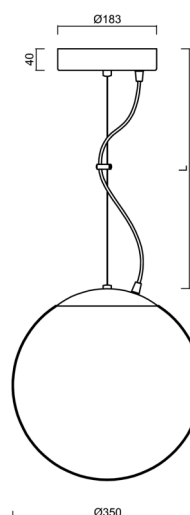

ISIS L3A PM-M HP

Kód produktu: IS175521

Typ: LED-5L06E900ZL11/PM3AM/L100 B DALI 4K#

Krátký popis svítidla: Bílé závěsné vysokovýkonné LED svítidlo DALI a matované PMMA stínidlo. Lankový závěs (s přívodním kabelem) o délce 100 cm.

Technická data

Typy svítidel	Stmívatelné
Typ montáže	závěsné - lanko
Materiál základny	ocel
Materiál stínidla	opálový polymethylmetakrylát
Barva základny	bílá Ral9003
Barva stínidla	bílá
Držení stínidla	ocelový držák
Umístění montáže	strop
Šířka	350 mm
Délka	350 mm
Výška	350 mm
Průměr	ø 350 mm
Délka závěsu	1000 mm
Montážní otvor	není
Energetická třída	D
Rázová pevnost	IK06
Provozní teplota	od -20°C do +30°C

Elektrická data

Příkon	43 W
Stupeň krytí	IP40
Objemka	LED modul
Svorkovnice	není
Počet svítidel na jistič B10A	31 ks
Počet svítidel na jistič B16A	50 ks
Počet svítidel na jistič C10A	52 ks
Počet svítidel na jistič C16A	85 ks
Spínací proud	5 A / 50 µsec
Počet LED driverů	1

Světelná data

Světelný tok svítidla	5870 lm
Světelný tok zdroje	6670 lm
Měrný výkon	136 lm/W
Teplota chromatičnosti	4000 K
Životnost LED L80/B10	100000 hod
CRI	Ra80
MacAdam	3
Fotobiologická bezpečnost svítidla dle EN 62471 (Blue light hazard)	Risk group 0

Eulum data pro výpočtové programy jsou k dispozici na www.osmont.cz.