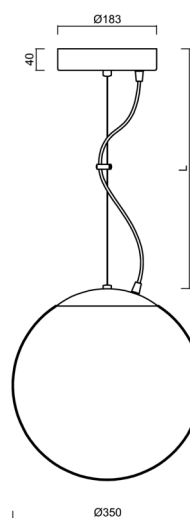

ISIS L3A PM-M HP

Kód produktu: IS175520

Typ: LED-5L06E900ZL11/PM3AM/L100 B 4K#

Krátký popis svítidla: Bílé závěsné vysokovýkonné LED svítidlo ON/OFF a matované PMMA stínidlo. Lankový závěs (s přívodním kabelem) o délce 100 cm.

Technická data

Typy svítidel	Klasické on/off
Typ montáže	závěsné - lanko
Materiál základny	ocel
Materiál stínidla	opálový polymethylmetakrylát
Barva základny	bílá Ral9003
Barva stínidla	bílá
Držení stínidla	ocelový držák
Umístění montáže	strop
Šířka	350 mm
Délka	350 mm
Výška	350 mm
Průměr	ø 350 mm
Délka závěsu	1000 mm
Montážní otvor	není
Energetická třída	D
Rázová pevnost	IK06
Provozní teplota	od -20°C do +30°C

Elektrická data

Příkon	43 W
Stupeň krytí	IP40
Objímka	LED modul
Svorkovnice	není
Počet svítidel na jistič B10A	10 ks
Počet svítidel na jistič B16A	16 ks
Počet svítidel na jistič C10A	16 ks
Počet svítidel na jistič C16A	26 ks
Počet LED driverů	1

Světelná data

Světelný tok svítidla	5870 lm
Světelný tok zdroje	6670 lm
Měrný výkon	136 lm/W
Teplota chromatičnosti	4000 K
Životnost LED L80/B10	100000 hod
CRI	Ra80
MacAdam	3
Fotobiologická bezpečnost svítidla dle EN 62471 (Blue light hazard)	Risk group 0

Eulum data pro výpočtové programy jsou k dispozici na www.osmont.cz.