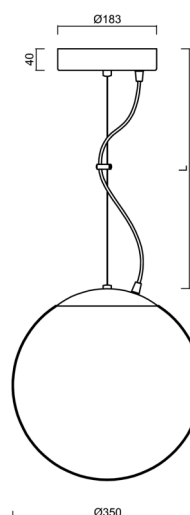

ISIS L3A PM-M HP

Kód produktu: ISI75021

Typ: LED-5L06E900ZL11/PM3AM/L100 B DALI 3K#

Krátký popis svítidla: Bílé závěsné vysokovýkonné LED svítidlo DALI a matované PMMA stínidlo. Lankový závěs (s přívodním kabelem) o délce 100 cm.

Technická data

Typy svítidel	Stmívatelné
Typ montáže	závěsné - lanko
Materiál základny	ocel
Materiál stínidla	opálový polymethylmetakrylát
Barva základny	bílá Ral9003
Barva stínidla	bílá
Držení stínidla	ocelový držák
Umístění montáže	strop
Šířka	350 mm
Délka	350 mm
Výška	350 mm
Průměr	ø 350 mm
Délka závěsu	1000 mm
Montážní otvor	není
Energetická třída	D
Rázová pevnost	IK06
Provozní teplota	od -20°C do +30°C

Elektrická data

Příkon	43 W
Stupeň krytí	IP40
Objemka	LED modul
Svorkovnice	není
Počet svítidel na jistič B10A	31 ks
Počet svítidel na jistič B16A	50 ks
Počet svítidel na jistič C10A	52 ks
Počet svítidel na jistič C16A	85 ks
Spínací proud	5 A / 50 µsec
Počet LED driverů	1

Světelná data

Světelný tok svítidla	5630 lm
Světelný tok zdroje	6400 lm
Měrný výkon	130 lm/W
Teplota chromatičnosti	3000 K
Životnost LED L80/B10	100000 hod
CRI	Ra80
MacAdam	3
Fotobiologická bezpečnost svítidla dle EN 62471 (Blue light hazard)	Risk group 0

Eulum data pro výpočtové programy jsou k dispozici na www.osmont.cz.