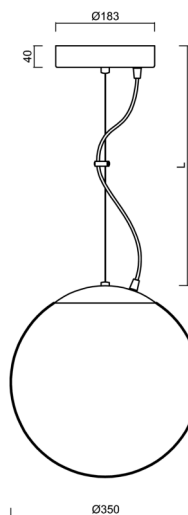

ISIS L3A PM-M HP

Kód produktu: ISI75020

Typ: LED-5L06E900ZL11/PM3AM/L100 B 3K#

Krátký popis svítidla: Bílé závěsné vysokovýkonné LED svítidlo ON/OFF a matované PMMA stínidlo. Lankový závěs (s přívodním kabelem) o délce 100 cm.

Technická data

Typy svítidel	Klasické on/off
Typ montáže	závěsné - lanko
Materiál základny	ocel
Materiál stínidla	opálový polymethylmetakrylát
Barva základny	bílá Ral9003
Barva stínidla	bílá
Držení stínidla	ocelový držák
Umístění montáže	strop
Šířka	350 mm
Délka	350 mm
Výška	350 mm
Průměr	ø 350 mm
Délka závěsu	1000 mm
Montážní otvor	není
Energetická třída	D
Rázová pevnost	IK06
Provozní teplota	od -20°C do +30°C

Elektrická data

Příkon	43 W
Stupeň krytí	IP40
Objímka	LED modul
Svorkovnice	není
Počet svítidel na jistič B10A	10 ks
Počet svítidel na jistič B16A	16 ks
Počet svítidel na jistič C10A	16 ks
Počet svítidel na jistič C16A	26 ks
Počet LED driverů	1

Světelná data

Světelný tok svítidla	5630 lm
Světelný tok zdroje	6400 lm
Měrný výkon	130 lm/W
Teplota chromatičnosti	3000 K
Životnost LED L80/B10	100000 hod
CRI	Ra80
MacAdam	3
Fotobiologická bezpečnost svítidla dle EN 62471 (Blue light hazard)	Risk group 0

Eulum data pro výpočtové programy jsou k dispozici na www.osmont.cz.