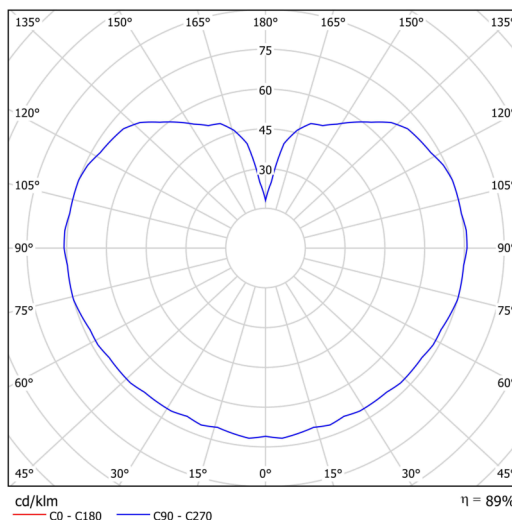

ISIS L3A PM-M HP

Kód produktu: ISI75020

Typ: LED-5L06E900ZL11/PM3AM/L100 B 3K#

Krátký popis svítidla: Bílé závěsné vysokovýkonné LED svítidlo ON/OFF a matované PMMA stínidlo. Lankový závěs (s přívodním kabelem) o délce 100 cm.

Technická data

Typy svítidel	Klasické on/off
Typ montáže	závěsné - lanko
Materiál základny	ocel
Materiál stínidla	opálový polymethylmetakrylát
Barva základny	bílá Ral9003
Barva stínidla	bílá
Držení stínidla	ocelový držák
Umístění montáže	strop
Šířka	350 mm
Délka	350 mm
Výška	350 mm
Průměr	ø 350 mm
Délka závěsu	1000 mm
Montážní otvor	není
Energetická třída	D
Rázová pevnost	IK06
Provozní teplota	od -20°C do +30°C

Elektrická data

Příkon	43 W
Stupeň krytí	IP40
Objímka	LED modul
Svorkovnice	není
Počet svítidel na jistič B10A	10 ks
Počet svítidel na jistič B16A	16 ks
Počet svítidel na jistič C10A	16 ks
Počet svítidel na jistič C16A	26 ks
Počet LED driverů	1

Světelná data

Světelný tok svítidla	5630 lm
Světelný tok zdroje	6400 lm
Měrný výkon	130 lm/W
Teplota chromatičnosti	3000 K
Životnost LED L80/B10	100000 hod
CRI	Ra80
MacAdam	3
Fotobiologická bezpečnost svítidla dle EN 62471 (Blue light hazard)	Risk group 0

Eulum data pro výpočtové programy jsou k dispozici na www.osmont.cz.