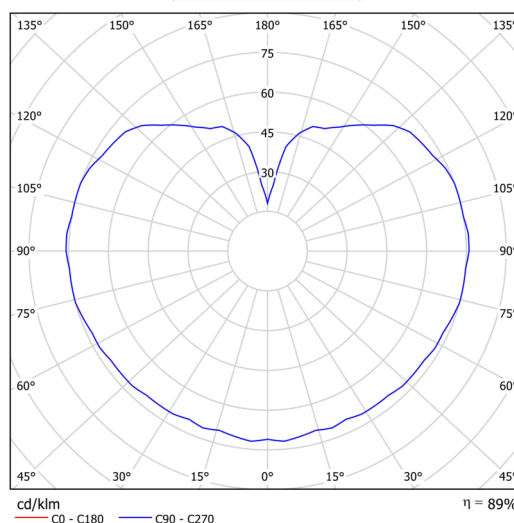

ISIS L3A PM-M

Kód produktu: IS175516

Typ: LED-5L06E550ZL11/PM3AM/L100 NB 4K#

Krátký popis svítidla: Nerez broušené závěsné LED svítidlo ON/OFF a matované PMMA stínidlo. Lankový závěs (s přívodním kabelem) o délce 100 cm.

Technická data

Typy svítidel	Klasické on/off
Typ montáže	závěsné - lanko
Materiál základny	nerez ocel
Materiál stínidla	opálový polymethylmetakrylát
Barva základny	nerez broušená
Barva stínidla	bílá
Držení stínidla	ocelový držák
Umístění montáže	strop
Šířka	350 mm
Délka	350 mm
Výška	350 mm
Průměr	ø 350 mm
Délka závěsu	1000 mm
Montážní otvor	není
Energetická třída	D
Rázová pevnost	IK06
Provozní teplota	od -20°C do +30°C

Elektrická data

Příkon	26 W
Stupeň krytí	IP40
Objímka	LED modul
Svorkovnice	není
Počet svítidel na jistič B10A	31 ks
Počet svítidel na jistič B16A	50 ks
Počet svítidel na jistič C10A	52 ks
Počet svítidel na jistič C16A	85 ks
Počet LED driverů	1

Světelná data

Světelný tok svítidla	3750 lm
Světelný tok zdroje	4260 lm
Měrný výkon	144 lm/W
Teplota chromatičnosti	4000 K
Životnost LED L80/B10	100000 hod
CRI	Ra80
MacAdam	3
Fotobiologická bezpečnost svítidla dle EN 62471 (Blue light hazard)	Risk group 0

Eulum data pro výpočtové programy jsou k dispozici na www.osmont.cz.