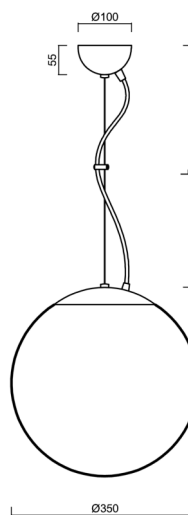

ISIS L3A PM-M

Kód produktu: IS175516

Typ: LED-5L06E550ZL11/PM3AM/L100 NB 4K#

Krátký popis svítidla: Nerez broušené závěsné LED svítidlo ON/OFF a matované PMMA stínidlo. Lankový závěs (s přívodním kabelem) o délce 100 cm.

Technická data

Typy svítidel	Klasické on/off
Typ montáže	závěsné - lanko
Materiál základny	nerez ocel
Materiál stínidla	opálový polymethylmetakrylát
Barva základny	nerez broušená
Barva stínidla	bílá
Držení stínidla	ocelový držák
Umístění montáže	strop
Šířka	350 mm
Délka	350 mm
Výška	350 mm
Průměr	ø 350 mm
Délka závěsu	1000 mm
Montážní otvor	není
Energetická třída	D
Rázová pevnost	IK06
Provozní teplota	od -20°C do +30°C

Elektrická data

Příkon	26 W
Stupeň krytí	IP40
Objímka	LED modul
Svorkovnice	není
Počet svítidel na jistič B10A	31 ks
Počet svítidel na jistič B16A	50 ks
Počet svítidel na jistič C10A	52 ks
Počet svítidel na jistič C16A	85 ks
Počet LED driverů	1

Světelná data

Světelný tok svítidla	3750 lm
Světelný tok zdroje	4260 lm
Měrný výkon	144 lm/W
Teplota chromatičnosti	4000 K
Životnost LED L80/B10	100000 hod
CRI	Ra80
MacAdam	3
Fotobiologická bezpečnost svítidla dle EN 62471 (Blue light hazard)	Risk group 0

Eulum data pro výpočtové programy jsou k dispozici na www.osmont.cz.