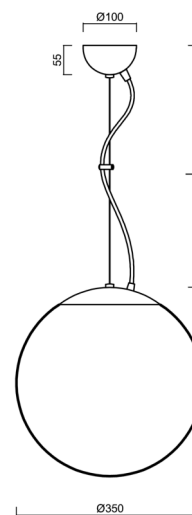

ISIS L3A PM-M

Kód produktu: ISI75513

Typ: LED-5L06E550ZL11/PM3AM/L100 NL DALI 4K#

Krátký popis svítidla: Nerez leštěné závěsné LED svítidlo DALI a matované PMMA stínidlo. Lankový závěs (s přívodním kabelem) o délce 100 cm.

Technická data

Typy svítidel	Stmívatelné
Typ montáže	závěsné - lanko
Materiál základny	nerez ocel
Materiál stínidla	opálový polymethylmetakrylát
Barva základny	nerez leštěná
Barva stínidla	bílá
Držení stínidla	ocelový držák
Umístění montáže	strop
Šířka	350 mm
Délka	350 mm
Výška	350 mm
Průměr	Ø 350 mm
Délka závěsu	1000 mm
Montážní otvor	není
Energetická třída	D
Rázová pevnost	IK06
Provozní teplota	od -20°C do +30°C

Elektrická data

Příkon	26 W
Stupeň krytí	IP40
Objímka	LED modul
Svorkovnice	není
Počet svítidel na jistič B10A	31 ks
Počet svítidel na jistič B16A	50 ks
Počet svítidel na jistič C10A	52 ks
Počet svítidel na jistič C16A	85 ks
Spínací proud	5 A / 50 µsec
Počet LED driverů	1

Světelná data

Světelný tok svítidla	3750 lm
Světelný tok zdroje	4260 lm
Měrný výkon	144 lm/W
Teplota chromatičnosti	4000 K
Životnost LED L80/B10	100000 hod
CRI	Ra80
MacAdam	3
Fotobiologická bezpečnost svítidla dle EN 62471 (Blue light hazard)	Risk group 0

Eulum data pro výpočtové programy jsou k dispozici na www.osmont.cz.