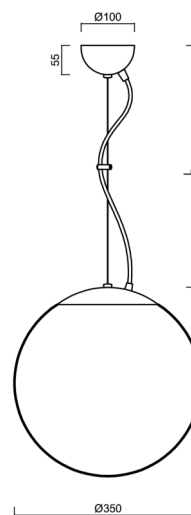

ISIS L3A PM-M

Kód produktu: ISI75509

Typ: LED-5L06E550ZL11/PM3AM/L100 MS DALI 4K#

Krátký popis svítidla: Mosazné závěsné LED svítidlo DALI a matované PMMA stínidlo. Lankový závěs (s přívodním kabelem) o délce 100 cm.

Technická data

Typy svítidel	Stmívatelné
Typ montáže	závěsné - lanko
Materiál základny	Mosaz
Materiál stínidla	opálový polymethylmetakrylát
Barva základny	mosaz leštěná
Barva stínidla	bílá
Držení stínidla	ocelový držák
Umístění montáže	strop
Šířka	350 mm
Délka	350 mm
Výška	350 mm
Průměr	ø 350 mm
Délka závěsu	1000 mm
Montážní otvor	není
Energetická třída	D
Rázová pevnost	IK06
Provozní teplota	od -20°C do +30°C

Elektrická data

Příkon	26 W
Stupeň krytí	IP40
Objímka	LED modul
Svorkovnice	není
Počet svítidel na jistič B10A	31 ks
Počet svítidel na jistič B16A	50 ks
Počet svítidel na jistič C10A	52 ks
Počet svítidel na jistič C16A	85 ks
Spínací proud	5 A / 50 µsec
Počet LED driverů	1

Světelná data

Světelný tok svítidla	3750 lm
Světelný tok zdroje	4260 lm
Měrný výkon	144 lm/W
Teplota chromatičnosti	4000 K
Životnost LED L80/B10	100000 hod
CRI	Ra80
MacAdam	3
Fotobiologická bezpečnost svítidla dle EN 62471 (Blue light hazard)	Risk group 0

Eulum data pro výpočtové programy jsou k dispozici na www.osmont.cz.