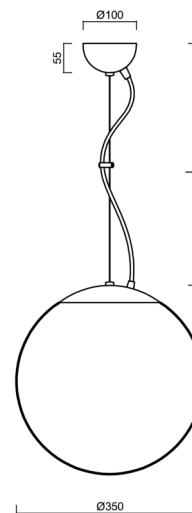

ISIS L3A PM-M

Kód produktu: IS175508

Typ: LED-5L06E550ZL11/PM3AM/L100 MS 4K#

Krátký popis svítidla: Mosazné závěsné LED svítidlo ON/OFF a matované PMMA stínidlo. Lankový závěs (s přívodním kabelem) o délce 100 cm.

Technická data

Typy svítidel	Klasické on/off
Typ montáže	závěsné - lanko
Materiál základny	Mosaz
Materiál stínidla	opálový polymethylmetakrylát
Barva základny	mosaz leštěná
Barva stínidla	bílá
Držení stínidla	ocelový držák
Umístění montáže	strop
Šířka	350 mm
Délka	350 mm
Výška	350 mm
Průměr	ø 350 mm
Délka závěsu	1000 mm
Montážní otvor	není
Energetická třída	D
Rázová pevnost	IK06
Provozní teplota	od -20°C do +30°C

Elektrická data

Příkon	26 W
Stupeň krytí	IP40
Objímka	LED modul
Svorkovnice	není
Počet svítidel na jistič B10A	31 ks
Počet svítidel na jistič B16A	50 ks
Počet svítidel na jistič C10A	52 ks
Počet svítidel na jistič C16A	85 ks
Počet LED driverů	1

Světelná data

Světelný tok svítidla	3750 lm
Světelný tok zdroje	4260 lm
Měrný výkon	144 lm/W
Teplota chromatičnosti	4000 K
Životnost LED L80/B10	100000 hod
CRI	Ra80
MacAdam	3
Fotobiologická bezpečnost svítidla dle EN 62471 (Blue light hazard)	Risk group 0

Eulum data pro výpočtové programy jsou k dispozici na www.osmont.cz.