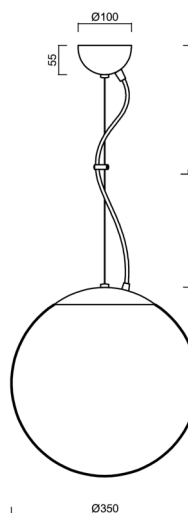

ISIS L3A PM-M

Kód produktu: IS175500

Typ: LED-5L06E550ZL11/PM3AM/L100 B 4K#

Krátký popis svítidla: Bílé závěsné LED svítidlo ON/OFF a matované PMMA stínidlo. Lankový závěs (s přívodním kabelem) o délce 100 cm.

Technická data

Typy svítidel	Klasické on/off
Typ montáže	závěsné - lanko
Materiál základny	ocel
Materiál stínidla	opálový polymethylmetakrylát
Barva základny	bílá Ral9003
Barva stínidla	bílá
Držení stínidla	ocelový držák
Umístění montáže	strop
Šířka	350 mm
Délka	350 mm
Výška	350 mm
Průměr	ø 350 mm
Délka závěsu	1000 mm
Montážní otvor	není
Energetická třída	D
Rázová pevnost	IK06
Provozní teplota	od -20°C do +30°C

Elektrická data

Příkon	26 W
Stupeň krytí	IP40
Objímka	LED modul
Svorkovnice	není
Počet svítidel na jistič B10A	31 ks
Počet svítidel na jistič B16A	50 ks
Počet svítidel na jistič C10A	52 ks
Počet svítidel na jistič C16A	85 ks
Počet LED driverů	1

Světelná data

Světelný tok svítidla	3750 lm
Světelný tok zdroje	4260 lm
Měrný výkon	144 lm/W
Teplota chromatičnosti	4000 K
Životnost LED L80/B10	100000 hod
CRI	Ra80
MacAdam	3
Fotobiologická bezpečnost svítidla dle EN 62471 (Blue light hazard)	Risk group 0

Eulum data pro výpočtové programy jsou k dispozici na www.osmont.cz.