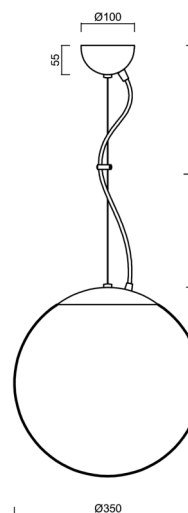

ISIS L3A PM-M

Kód produktu: IS175012

Typ: LED-5L06E550ZL11/PM3AM/L100 NL 3K#

Krátký popis svítidla: Nerez leštěné závěsné LED svítidlo ON/OFF a matované PMMA stínidlo. Lankový závěs (s přívodním kabelem) o délce 100 cm.

Technická data

Typy svítidel	Klasické on/off
Typ montáže	závěsné - lanko
Materiál základny	nerez ocel
Materiál stínidla	opálový polymethylmetakrylát
Barva základny	nerez leštěná
Barva stínidla	bílá
Držení stínidla	ocelový držák
Umístění montáže	strop
Šířka	350 mm
Délka	350 mm
Výška	350 mm
Průměr	ø 350 mm
Délka závěsu	1000 mm
Montážní otvor	není
Energetická třída	D
Rázová pevnost	IK06
Provozní teplota	od -20°C do +30°C

Elektrická data

Příkon	26 W
Stupeň krytí	IP40
Objímka	LED modul
Svorkovnice	není
Počet svítidel na jistič B10A	31 ks
Počet svítidel na jistič B16A	50 ks
Počet svítidel na jistič C10A	52 ks
Počet svítidel na jistič C16A	85 ks
Počet LED driverů	1

Světelná data

Světelný tok svítidla	3590 lm
Světelný tok zdroje	4080 lm
Měrný výkon	138 lm/W
Teplota chromatičnosti	3000 K
Životnost LED L80/B10	100000 hod
CRI	Ra80
MacAdam	3
Fotobiologická bezpečnost svítidla dle EN 62471 (Blue light hazard)	Risk group 0

Eulum data pro výpočtové programy jsou k dispozici na www.osmont.cz.