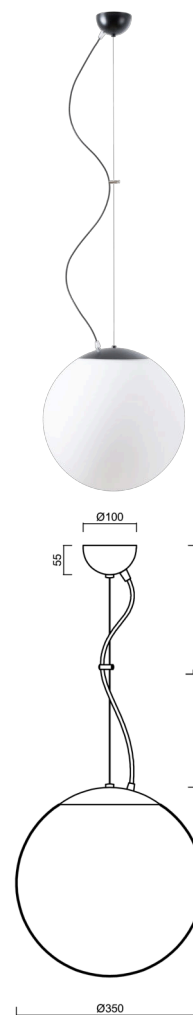

ISIS L3A PM-M

LED-5L06E550ZL11/PM3AM/L100 C DALI 3K#

WWW.OSMONT.CZ

ISIS L3A PM-M

Kód produktu: ISI75005

Typ: LED-5L06E550ZL11/PM3AM/L100 C DALI 3K#

Krátký popis svítidla: Černé závěsné LED svítidlo DALI a matované PMMA stínidlo. Lankový závěs (s přívodním kabelem) o délce 100 cm.

Technická data

Typy svítidel	Stmívatelné
Typ montáže	závěsné - lanko
Materiál základny	ocel
Materiál stínidla	opálový polymethylmetakrylát
Barva základny	černá Ral9005
Barva stínidla	bílá
Držení stínidla	ocelový držák
Umístění montáže	strop
Šířka	350 mm
Délka	350 mm
Výška	350 mm
Průměr	ø 350 mm
Délka závěsu	1000 mm
Montážní otvor	není
Energetická třída	D
Rázová pevnost	IK06
Provozní teplota	od -20°C do +30°C

Světelná data

Světelný tok svítidla	3590 lm
Světelný tok zdroje	4080 lm
Měrný výkon	138 lm/W
Teplota chromatičnosti	3000 K
Životnost LED L80/B10	100000 hod
CRI	Ra80
MacAdam	3
Fotobiologická bezpečnost svítidla dle EN 62471 (Blue light hazard)	Risk group 0