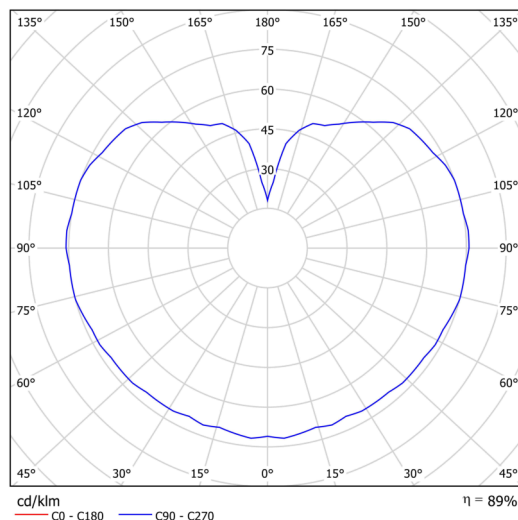

ISIS L3A PM-M

Kód produktu: ISI75001

Typ: LED-5L06E550ZL11/PM3AM/L100 B DALI 3K#

Krátký popis svítidla: Bílé závěsné LED svítidlo DALI a matované PMMA stínidlo. Lankový závěs (s přívodním kabelem) o délce 100 cm.

Technická data

Typy svítidel	Stmívatelné
Typ montáže	závěsné - lanko
Materiál základny	ocel
Materiál stínidla	opálový polymethylmetakrylát
Barva základny	bílá Ral9003
Barva stínidla	bílá
Držení stínidla	ocelový držák
Umístění montáže	strop
Šířka	350 mm
Délka	350 mm
Výška	350 mm
Průměr	ø 350 mm
Délka závěsu	1000 mm
Montážní otvor	není
Energetická třída	D
Rázová pevnost	IK06
Provozní teplota	od -20°C do +30°C

Elektrická data

Příkon	26 W
Stupeň krytí	IP40
Objímka	LED modul
Svorkovnice	není
Počet svítidel na jistič B10A	31 ks
Počet svítidel na jistič B16A	50 ks
Počet svítidel na jistič C10A	52 ks
Počet svítidel na jistič C16A	85 ks
Spínací proud	5 A / 50 µsec
Počet LED driverů	1

Světelná data

Světelný tok svítidla	3590 lm
Světelný tok zdroje	4080 lm
Měrný výkon	138 lm/W
Teplota chromatičnosti	3000 K
Životnost LED L80/B10	100000 hod
CRI	Ra80
MacAdam	3
Fotobiologická bezpečnost svítidla dle EN 62471 (Blue light hazard)	Risk group 0

Eulum data pro výpočtové programy jsou k dispozici na www.osmont.cz.