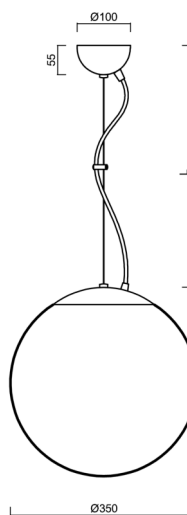

ISIS L3A PM-M

Kód produktu: ISI75001

Typ: LED-5L06E550ZL11/PM3AM/L100 B DALI 3K#

Krátký popis svítidla: Bílé závěsné LED svítidlo DALI a matované PMMA stínidlo. Lankový závěs (s přívodním kabelem) o délce 100 cm.

Technická data

Typy svítidel	Stmívatelné
Typ montáže	závěsné - lanko
Materiál základny	ocel
Materiál stínidla	opálový polymethylmetakrylát
Barva základny	bílá Ral9003
Barva stínidla	bílá
Držení stínidla	ocelový držák
Umístění montáže	strop
Šířka	350 mm
Délka	350 mm
Výška	350 mm
Průměr	ø 350 mm
Délka závěsu	1000 mm
Montážní otvor	není
Energetická třída	D
Rázová pevnost	IK06
Provozní teplota	od -20°C do +30°C

Elektrická data

Příkon	26 W
Stupeň krytí	IP40
Objímka	LED modul
Svorkovnice	není
Počet svítidel na jistič B10A	31 ks
Počet svítidel na jistič B16A	50 ks
Počet svítidel na jistič C10A	52 ks
Počet svítidel na jistič C16A	85 ks
Spínací proud	5 A / 50 µsec
Počet LED driverů	1

Světelná data

Světelný tok svítidla	3590 lm
Světelný tok zdroje	4080 lm
Měrný výkon	138 lm/W
Teplota chromatičnosti	3000 K
Životnost LED L80/B10	100000 hod
CRI	Ra80
MacAdam	3
Fotobiologická bezpečnost svítidla dle EN 62471 (Blue light hazard)	Risk group 0

Eulum data pro výpočtové programy jsou k dispozici na www.osmont.cz.