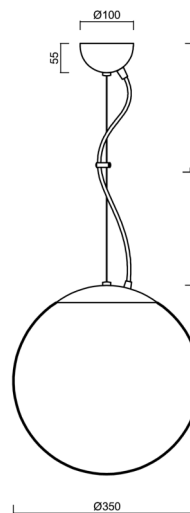

ISIS L3A PM-M

Kód produktu: IS175000

Typ: LED-5L06E550ZL11/PM3AM/L100 B 3K#

Krátký popis svítidla: Bílé závěsné LED svítidlo ON/OFF a matované PMMA stínidlo. Lankový závěs (s přívodním kabelem) o délce 100 cm.

Technická data

Typy svítidel	Klasické on/off
Typ montáže	závěsné - lanko
Materiál základny	ocel
Materiál stínidla	opálový polymethylmetakrylát
Barva základny	bílá Ral9003
Barva stínidla	bílá
Držení stínidla	ocelový držák
Umístění montáže	strop
Šířka	350 mm
Délka	350 mm
Výška	350 mm
Průměr	ø 350 mm
Délka závěsu	1000 mm
Montážní otvor	není
Energetická třída	D
Rázová pevnost	IK06
Provozní teplota	od -20°C do +30°C

Elektrická data

Příkon	26 W
Stupeň krytí	IP40
Objímka	LED modul
Svorkovnice	není
Počet svítidel na jistič B10A	31 ks
Počet svítidel na jistič B16A	50 ks
Počet svítidel na jistič C10A	52 ks
Počet svítidel na jistič C16A	85 ks
Počet LED driverů	1

Světelná data

Světelný tok svítidla	3590 lm
Světelný tok zdroje	4080 lm
Měrný výkon	138 lm/W
Teplota chromatičnosti	3000 K
Životnost LED L80/B10	100000 hod
CRI	Ra80
MacAdam	3
Fotobiologická bezpečnost svítidla dle EN 62471 (Blue light hazard)	Risk group 0

Eulum data pro výpočtové programy jsou k dispozici na www.osmont.cz.