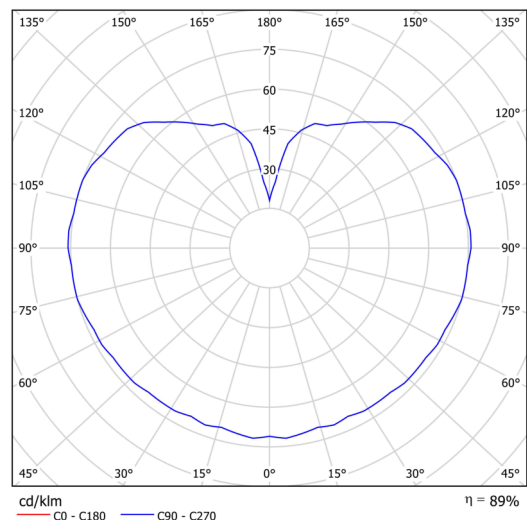

Technická data

Typy svítidel	Klasické on/off
Typ montáže	závěsné - lanko
Materiál základny	nerez ocel
Materiál stínidla	opálový polymethylmetakrylát
Barva základny	nerez broušená
Barva stínidla	bílá
Držení stínidla	ocelový držák
Umístění montáže	strop
Šířka	350 mm
Délka	350 mm
Výška	350 mm
Průměr	ø 350 mm
Délka závěsu	1000 mm
Montážní otvor	není
Rázová pevnost	IK06
Provozní teplota	od -20°C do +30°C

Elektrická data

Příkon	40 W
Stupeň krytí	IP40
Objímka	E27
Svorkovnice	není

Světelná data

Fotobiologická bezpečnost svítidla dle EN 62471 (Blue light hazard)	Risk group 0
---	--------------

Eulum data pro výpočtové programy jsou k dispozici na www.osmont.cz.