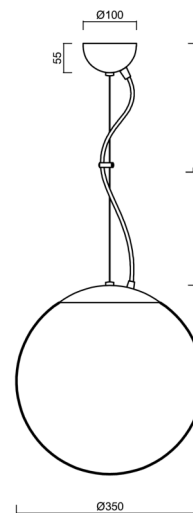

Technická data

Typy svítidel	Klasické on/off
Typ montáže	závěsné - lanko
Materiál základny	nerez ocel
Materiál stínidla	opálový polymethylmetakrylát
Barva základny	nerez broušená
Barva stínidla	bílá
Držení stínidla	ocelový držák
Umístění montáže	strop
Šířka	350 mm
Délka	350 mm
Výška	350 mm
Průměr	ø 350 mm
Délka závěsu	1000 mm
Montážní otvor	není
Rázová pevnost	IK06
Provozní teplota	od -20°C do +30°C

Elektrická data

Příkon	40 W
Stupeň krytí	IP40
Objímka	E27
Svorkovnice	není

Světelná data

Fotobiologická bezpečnost svítidla dle EN 62471 (Blue light hazard)	Risk group 0
---	--------------

Eulum data pro výpočtové programy jsou k dispozici na www.osmont.cz.

TECHNICKÝ LIST

Logistická data

EAN	8591728210830
Záruka*	60 měsíců

**U akumulátorů je poskytována záruka v délce 36 měsíců od data prodeje.*

Doplňkový sortiment:

Stínidlo

Kód produktu	Název	Barva	Obrázek	Rozkres
20727	PM3AM (350mm)	bílá		