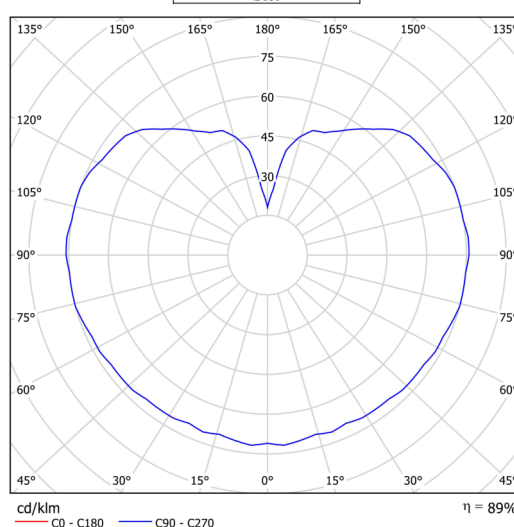

ISIS L3A PM-M

Kód produktu: ISI47144

Typ: ZL11/PM3AM/L100 NL HF*

Krátký popis svítidla: Nerez leštěné závěsné žárovkové svítidlo senzorové a matované PMMA stínidlo. Lankový závěs (s přívodním kabelem) o délce 100 cm.

Technická data

Typy svítidel	Senzorové
Typ montáže	závěsné - lanko
Materiál základny	nerez ocel
Materiál stínidla	opálový polymethylmetakrylát
Barva základny	nerez leštěná
Barva stínidla	bílá
Držení stínidla	ocelový držák
Umístění montáže	strop
Šířka	350 mm
Délka	350 mm
Výška	350 mm
Průměr	ø 350 mm
Délka závěsu	1000 mm
Montážní otvor	není
Rázová pevnost	IK06
Provozní teplota	od -20°C do +30°C

Elektrická data

Příkon	40 W
Stupeň krytí	IP40
Objímka	E27
Senzor	HF
Svorkovnice	není

Světelná data

Fotobiologická bezpečnost svítidla dle EN 62471 (Blue light hazard)	Risk group 0

Eulum data pro výpočtové programy jsou k dispozici na www.osmont.cz.