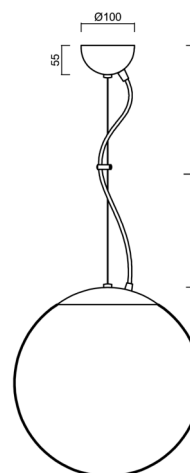

ISIS L3A PM-M

Kód produktu: ISI47144

Typ: ZL11/PM3AM/L100 NL HF*

Krátký popis svítidla: Nerez leštěné závěsné žárovkové svítidlo senzorové a matované PMMA stínidlo. Lankový závěs (s přívodním kabelem) o délce 100 cm.

Technická data

Typy svítidel	Senzorové
Typ montáže	závěsné - lanko
Materiál základny	nerez ocel
Materiál stínidla	opálový polymethylmetakrylát
Barva základny	nerez leštěná
Barva stínidla	bílá
Držení stínidla	ocelový držák
Umístění montáže	strop
Šířka	350 mm
Délka	350 mm
Výška	350 mm
Průměr	ø 350 mm
Délka závěsu	1000 mm
Montážní otvor	není
Rázová pevnost	IK06
Provozní teplota	od -20°C do +30°C

Elektrická data

Příkon	40 W
Stupeň krytí	IP40
Objímka	E27
Senzor	HF
Svorkovnice	není

Světelná data

Fotobiologická bezpečnost svítidla dle EN 62471 (Blue light hazard)	Risk group 0

Eulum data pro výpočtové programy jsou k dispozici na www.osmont.cz.