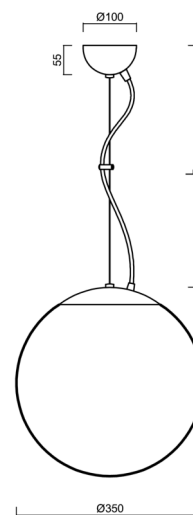

ISIS L3A PM-M

Kód produktu: ISI47143

Typ: ZL11/PM3AM/L100 NL*

Krátký popis svítidla: Nerez leštěné závěsné žárovkové svítidlo ON/OFF a matované PMMA stínidlo. Lankový závěs (s přívodním kabelem) o délce 100 cm.

Technická data

Typy svítidel	Klasické on/off
Typ montáže	závěsné - lanko
Materiál základny	nerez ocel
Materiál stínidla	opálový polymethylmetakrylát
Barva základny	nerez leštěná
Barva stínidla	bílá
Držení stínidla	ocelový držák
Umístění montáže	strop
Šířka	350 mm
Délka	350 mm
Výška	350 mm
Průměr	ø 350 mm
Délka závěsu	1000 mm
Montážní otvor	není
Rázová pevnost	IK06
Provozní teplota	od -20°C do +30°C

Elektrická data

Příkon	40 W
Stupeň krytí	IP40
Objímka	E27
Svorkovnice	není

Světelná data

Fotobiologická bezpečnost svítidla dle EN 62471 (Blue light hazard)	Risk group 0

Eulum data pro výpočtové programy jsou k dispozici na www.osmont.cz.