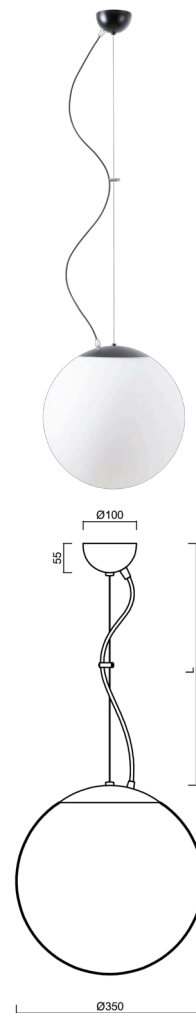

ISIS L3A PM-M

Kód produktu: ISI47140

Typ: ZL11/PM3AM/L100 C HF*

Krátký popis svítidla: Černé závěsné žárovkové svítidlo senzorové a matované PMMA stínidlo. Lankový závěs (s přívodním kabelem) o délce 100 cm.

Technická data

Typy svítidel	Senzorové
Typ montáže	závěsné - lanko
Materiál základny	ocel
Materiál stínidla	opálový polymethylmetakrylát
Barva základny	černá Ral9005
Barva stínidla	bílá
Držení stínidla	ocelový držák
Umístění montáže	strop
Šířka	350 mm
Délka	350 mm
Výška	350 mm
Průměr	ø 350 mm
Délka závěsu	1000 mm
Montážní otvor	není
Rázová pevnost	IK06
Provozní teplota	od -20°C do +30°C

Elektrická data

Příkon	40 W
Stupeň krytí	IP40
Objímka	E27
Senzor	HF
Svorkovnice	není

Světelná data

Fotobiologická bezpečnost svítidla dle EN 62471 (Blue light hazard)	Risk group 0

Eulum data pro výpočtové programy jsou k dispozici na www.osmont.cz.