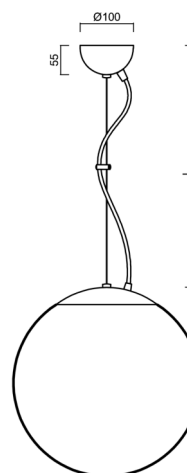

Technická data

Typy svítidel	Senzorové
Typ montáže	závěsné - lanko
Materiál základny	ocel
Materiál stínidla	opálový polymethylmetakrylát
Barva základny	bílá Ral9003
Barva stínidla	bílá
Držení stínidla	ocelový držák
Umístění montáže	strop
Šířka	350 mm
Délka	350 mm
Výška	350 mm
Průměr	ø 350 mm
Délka závěsu	1000 mm
Montážní otvor	není
Rázová pevnost	IK06
Provozní teplota	od -20°C do +30°C

Elektrická data

Příkon	40 W
Stupeň krytí	IP40
Objímka	E27
Senzor	HF
Svorkovnice	není

Světelná data

Fotobiologická bezpečnost svítidla dle EN 62471 (Blue light hazard)	Risk group 0
---	--------------

Eulum data pro výpočtové programy jsou k dispozici na www.osmont.cz.

TECHNICKÝ LIST

Logistická data

EAN	8591728210762
Záruka*	60 měsíců

**U akumulátorů je poskytována záruka v délce 36 měsíců od data prodeje.*

Doplňkový sortiment:

Stínidlo

Kód produktu	Název	Barva	Obrázek	Rozkres
20727	PM3AM (350mm)	bílá		