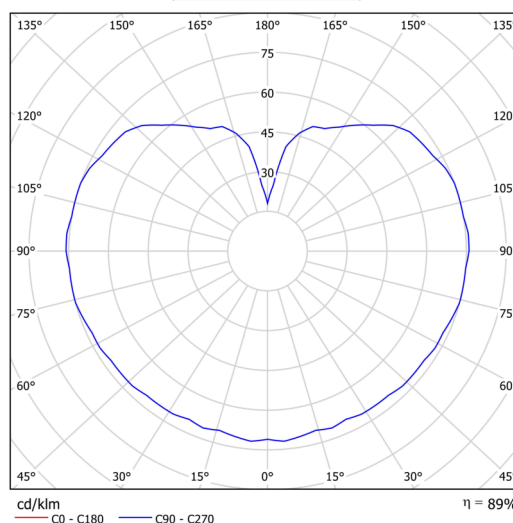

Technická data

Typy svítidel	Senzorové
Typ montáže	závěsné - lanko
Materiál základny	ocel
Materiál stínidla	opálový polymethylmetakrylát
Barva základny	bílá Ral9003
Barva stínidla	bílá
Držení stínidla	ocelový držák
Umístění montáže	strop
Šířka	350 mm
Délka	350 mm
Výška	350 mm
Průměr	ø 350 mm
Délka závěsu	1000 mm
Montážní otvor	není
Rázová pevnost	IK06
Provozní teplota	od -20°C do +30°C

Elektrická data

Příkon	40 W
Stupeň krytí	IP40
Objímka	E27
Senzor	HF
Svorkovnice	není

Světelná data

Fotobiologická bezpečnost svítidla dle EN 62471 (Blue light hazard)	Risk group 0
---	--------------

Eulum data pro výpočtové programy jsou k dispozici na www.osmont.cz.