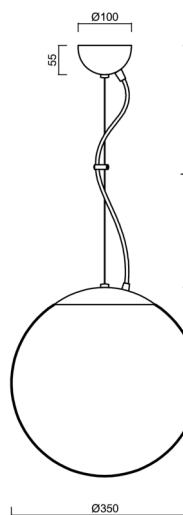

Technická data

Typy svítidel	Klasické on/off
Typ montáže	závěsné - lanko
Materiál základny	ocel
Materiál stínidla	opálový polymethylmetakrylát
Barva základny	bílá Ral9003
Barva stínidla	bílá
Držení stínidla	ocelový držák
Umístění montáže	strop
Šířka	350 mm
Délka	350 mm
Výška	350 mm
Průměr	ø 350 mm
Délka závěsu	1000 mm
Montážní otvor	není
Rázová pevnost	IK06
Provozní teplota	od -20°C do +30°C

Elektrická data

Příkon	40 W
Stupeň krytí	IP40
Objímka	E27
Svorkovnice	není

Světelná data

Fotobiologická bezpečnost svítidla dle EN 62471 (Blue light hazard)	Risk group 0
---	--------------

Eulum data pro výpočtové programy jsou k dispozici na www.osmont.cz.

TECHNICKÝ LIST

Logistická data

EAN	8591728210755
Záruka*	60 měsíců

**U akumulátorů je poskytována záruka v délce 36 měsíců od data prodeje.*

Doplňkový sortiment:

Stínidlo

Kód produktu	Název	Barva	Obrázek	Rozkres
20727	PM3AM (350mm)	bílá		