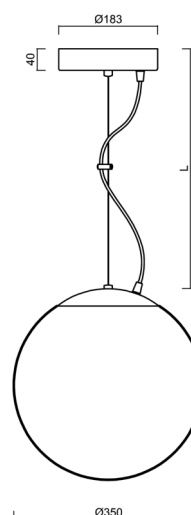

ISIS L3A PM HP

Kód produktu: IS174737

Typ: LED-5L06E900ZL11/PM3A/L100 NB DALI 4K#

Krátký popis svítidla: Nerez broušené závěsné vysokovýkonné LED svítidlo DALI a PMMA stínidlo. Lankový závěs (s přívodním kabelem) o délce 100 cm.

Technická data

Typy svítidel	Stmívatelné
Typ montáže	závěsné - lanko
Materiál základny	nerez ocel
Materiál stínidla	opálový polymethylmetakrylát
Barva základny	nerez broušená
Barva stínidla	bílá
Držení stínidla	ocelový držák
Umístění montáže	strop
Šířka	350 mm
Délka	350 mm
Výška	350 mm
Průměr	ø 350 mm
Délka závěsu	1000 mm
Montážní otvor	není
Energetická třída	D
Rázová pevnost	IK06
Provozní teplota	od -20°C do +30°C

Elektrická data

Příkon	43 W
Stupeň krytí	IP40
Objímka	LED modul
Svorkovnice	není
Počet svítidel na jistič B10A	31 ks
Počet svítidel na jistič B16A	50 ks
Počet svítidel na jistič C10A	52 ks
Počet svítidel na jistič C16A	85 ks
Spínací proud	5 A / 50 µsec
Počet LED driverů	1

Světelná data

Světelný tok svítidla	5870 lm
Světelný tok zdroje	6670 lm
Měrný výkon	136 lm/W
Teplota chromatičnosti	4000 K
Životnost LED L80/B10	100000 hod
CRI	Ra80
MacAdam	3
Fotobiologická bezpečnost svítidla dle EN 62471 (Blue light hazard)	Risk group 0

Eulum data pro výpočtové programy jsou k dispozici na www.osmont.cz.